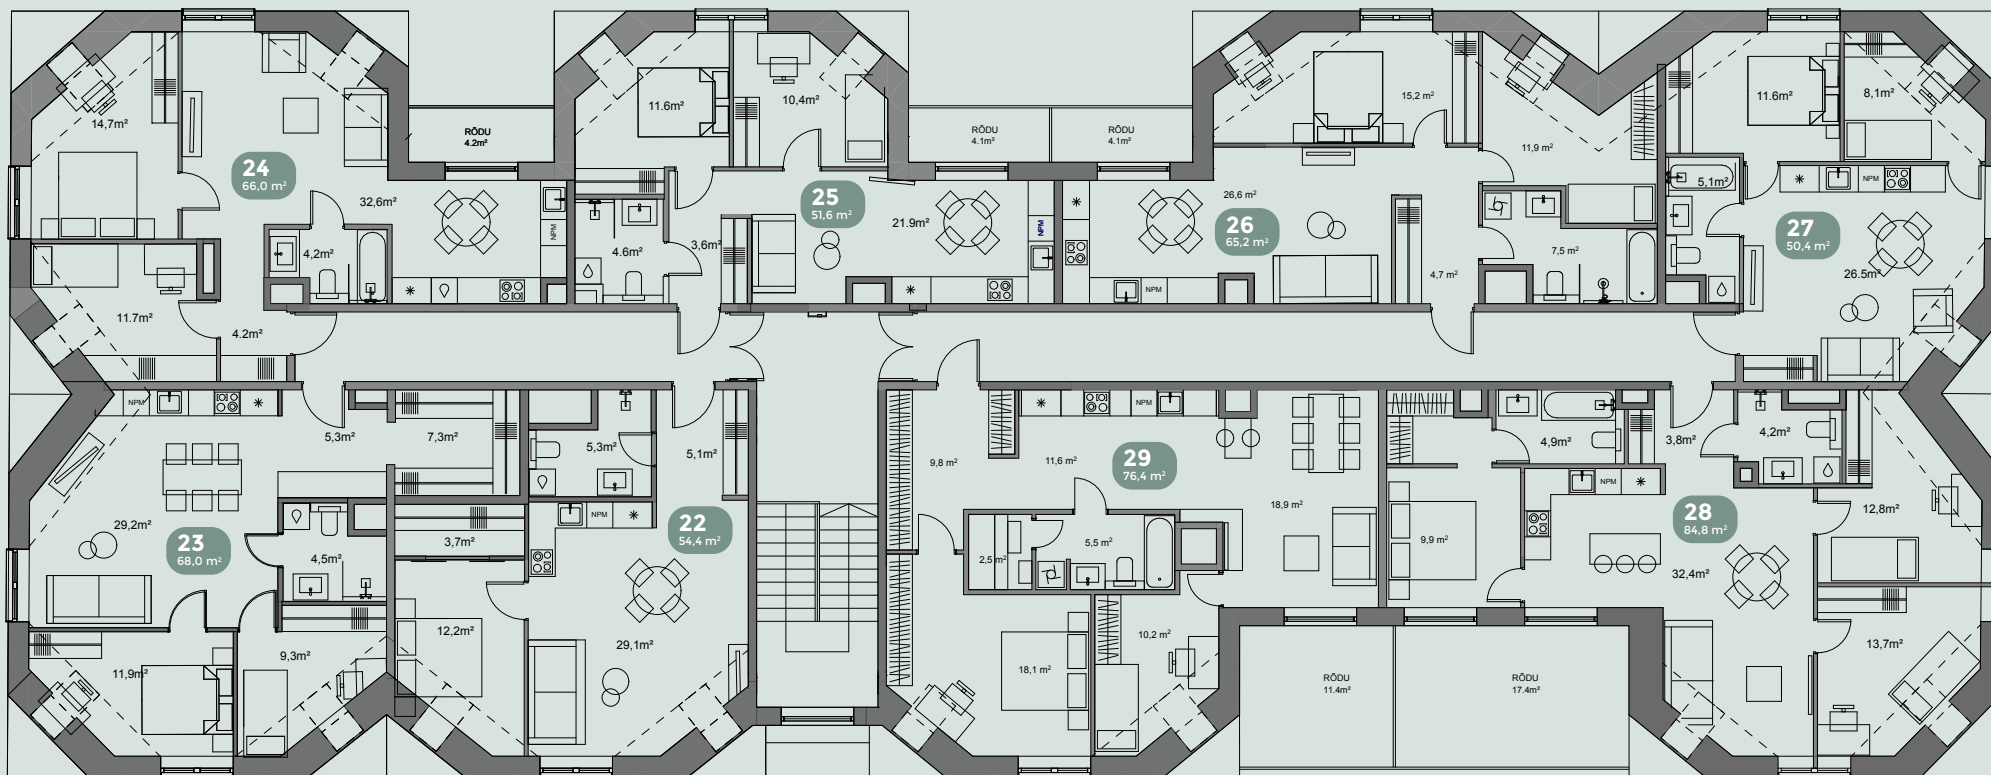

Margit Sild | +372 515 0069 | margit.sild@uusmaa.ee

V/59

VABRIKU

EHE KALAMAJA

KORRUS

VOLTA tänav

*Müügimaterjalides olevad plaanid on illustratiivsed ja müüdavate pindade lõplikud suurused võivad muududa.

MÜÜGIINFO: