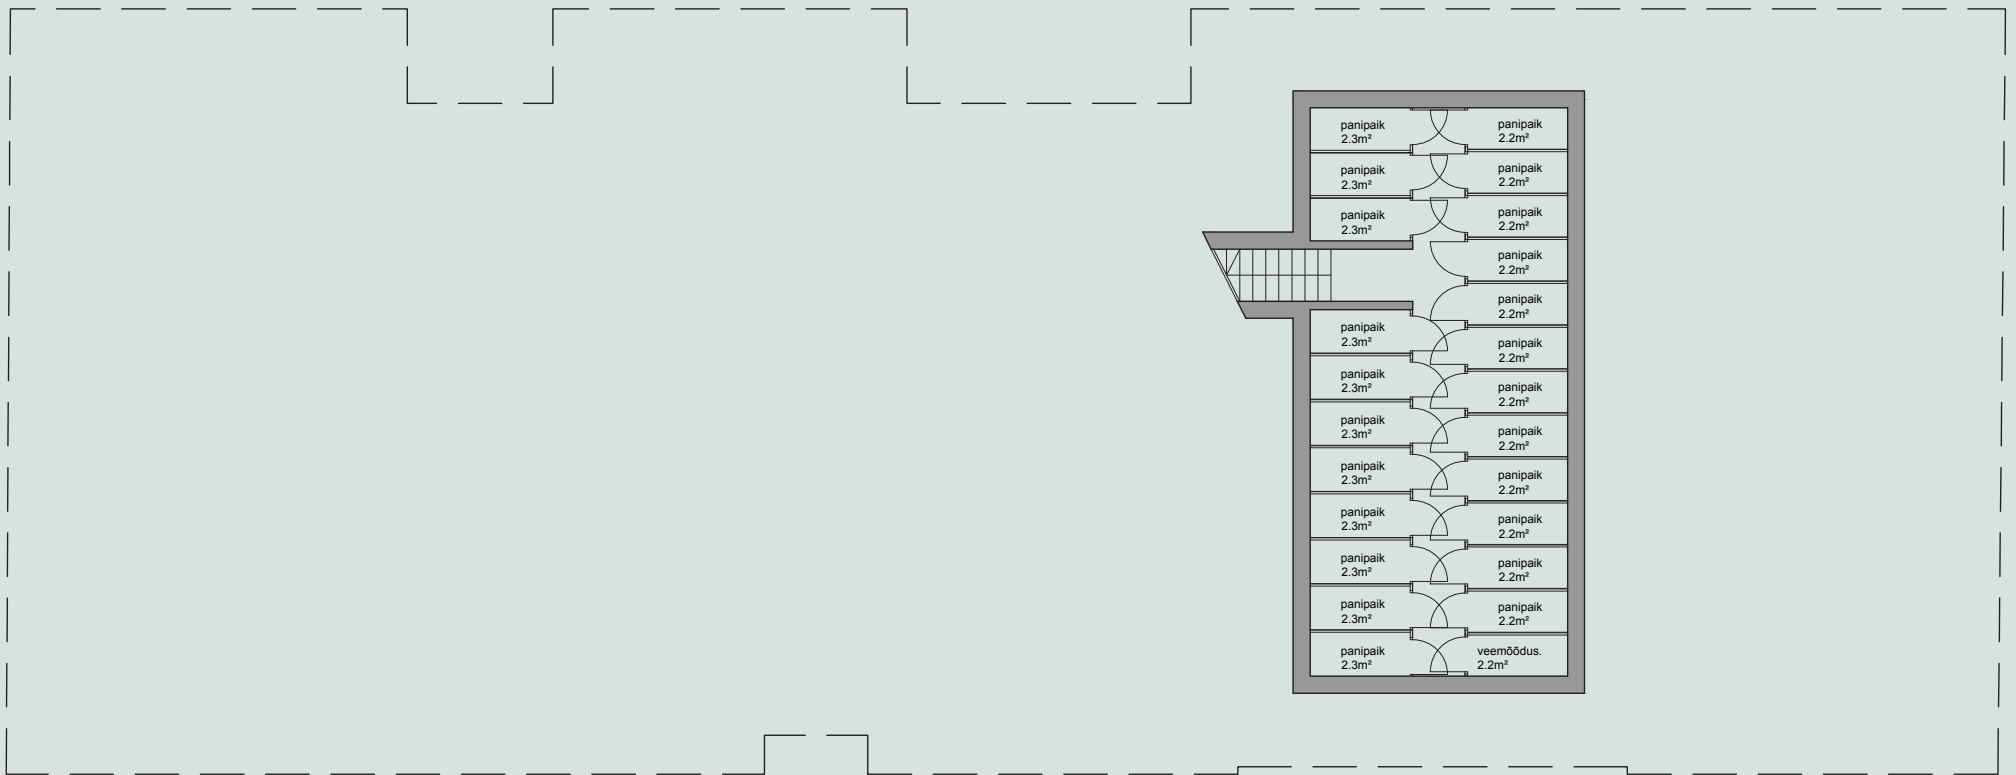

VOLTA tänav

*Müüginmaterjalides olevad plaanid on illustratiivsed ja müüdavate pindade lõplikud suurused võivad muutuuda.

MÜÜGIINFO:

Helen Tallermo | +372 58 131 588 | helen.tallermo@uusmaa.ee

Margit Sild | +372 515 0069 | margit.sild@uusmaa.ee