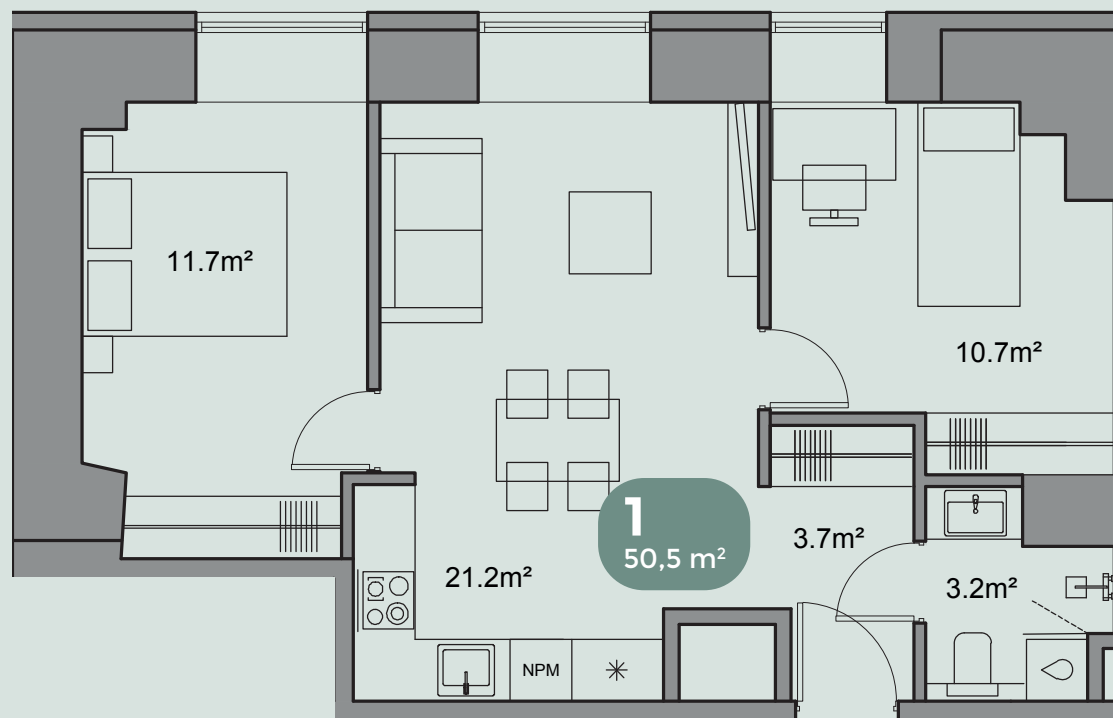

V/59

VABRIKU

EHE KALAMAJA

1
KORTER

VABRIKU 59 - 1

Korrus	1
Tube	3
Pindala	50,5 m ²

VOLTA tänav

*Müügitmaterjalides olevad plaanid on illustratiivsed ja müüdavate pindade lõplikud suurused võivad muutuda.