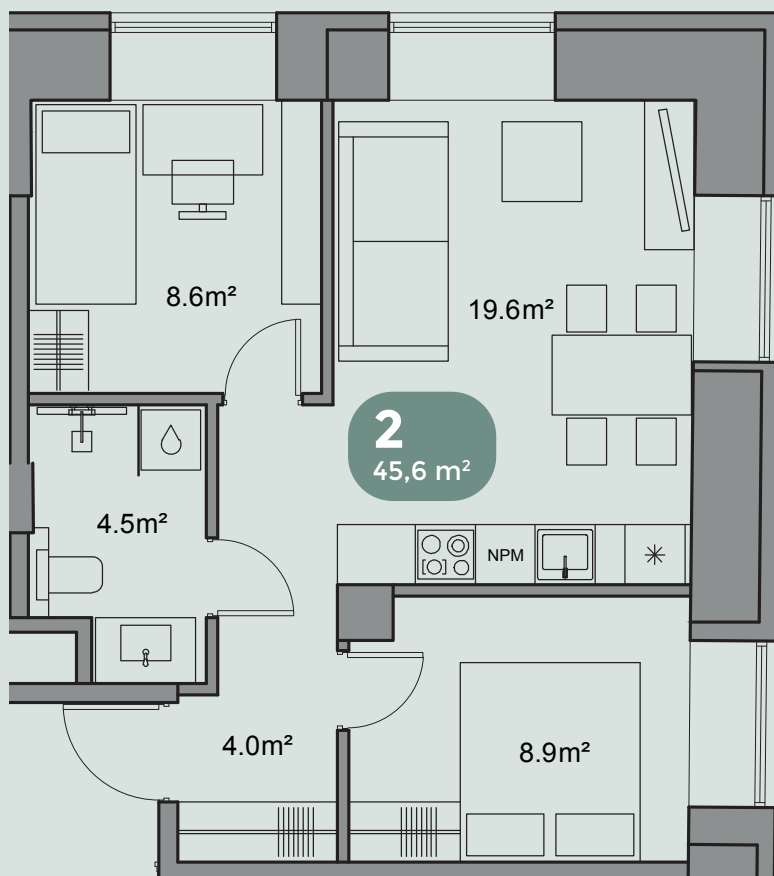

V/59

VABRIKU

EHE KALAMAJA

VABRIKU 59 - 2

Korrus	1
Tube	3
Pindala	45,6 m ²

KORTER
2

*Müügimaterjalides olevad plaanid on illustratiivsed ja müüdavate pindade lõplikud suurused võivad muutuda.

MÜÜGIINFO: