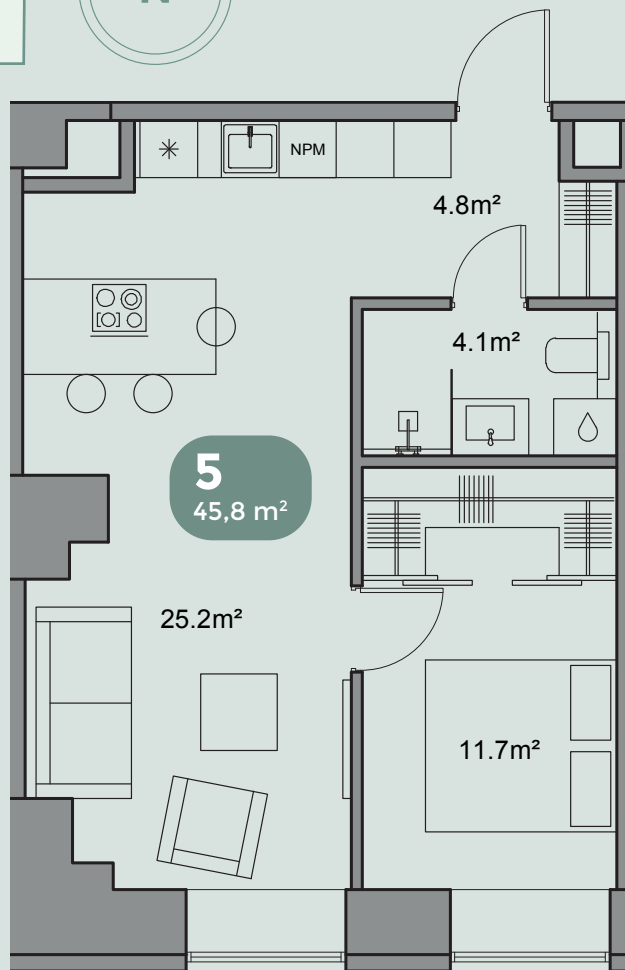

V/59

VABRIKU

EHE KALAMAJA

VABRIKU 59 - 5

Korrus	1
Tube	2
Pindala	45,8 m²

5

KORTER

VOLTA tänav

*Müügimaterjalides olevad plaanid on illustratiivsed ja müüdavate pindade lõplikud suurused võivad muutuda.

MÜÜGIINFO:

Helen Tallermo | +372 58 131 588 | helen.tallermo@uusmaa.ee

Margit Sild | +372 515 0069 | margit.sild@uusmaa.ee