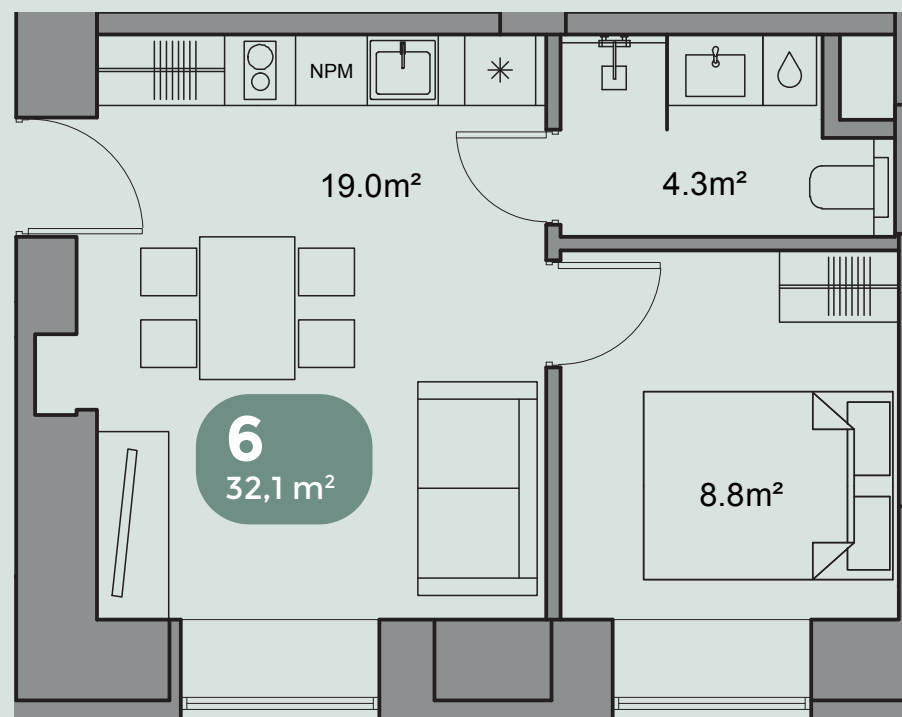

V/59

VABRIKU

EHE KALAMAJA

6 KORTER

VABRIKU 59 - 6

Korrus	1
Tube	2
Pindala	32,1 m ²

*Müügitmaterjalides olevad plaanid on illustratiivsed ja müüdavate pindade lõplikud suurused võivad muutuda.

MÜÜGIINFO: