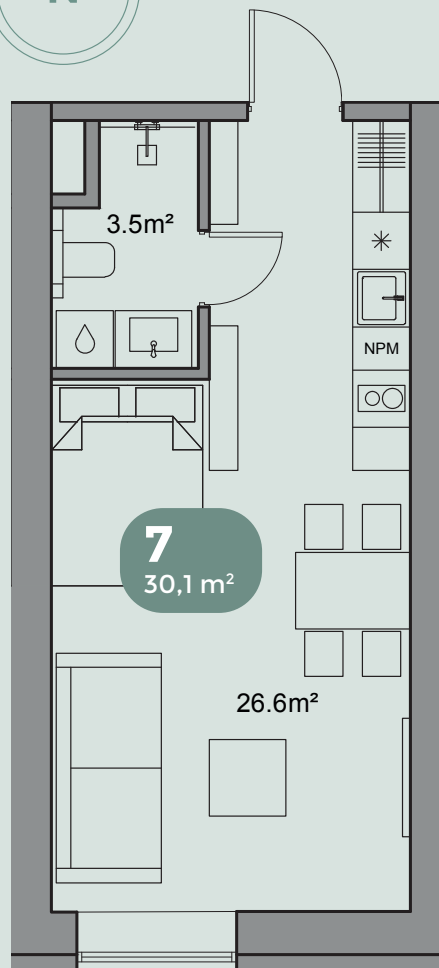

V/59

VABRIKU

EHE KALAMAJA

VABRIKU 59 - 7

Korrus	1
Tube	1
Pindala	30,1 m ²

7
KORTER

VOLTA tänav

*Müügitmaterjalides olevad plaanid on illustratiivsed ja müüdavate pindade lõplikud suurused võivad muutuda.