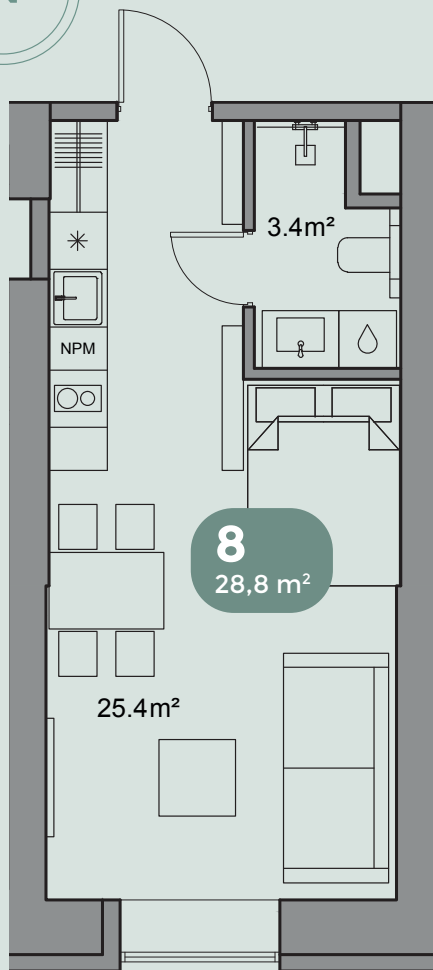

V/59

VABRIKU

EHE KALAMAJA

VABRIKU 59 - 8

Korrus	1
Tube	1
Pindala	28,8 m ²

KORTER
8

VOLTA tänav

**Müügitmaterjalides olevad plaanid on illustratiivsed ja müüdavate pindade lõplikud suurused võivad muutuda.*