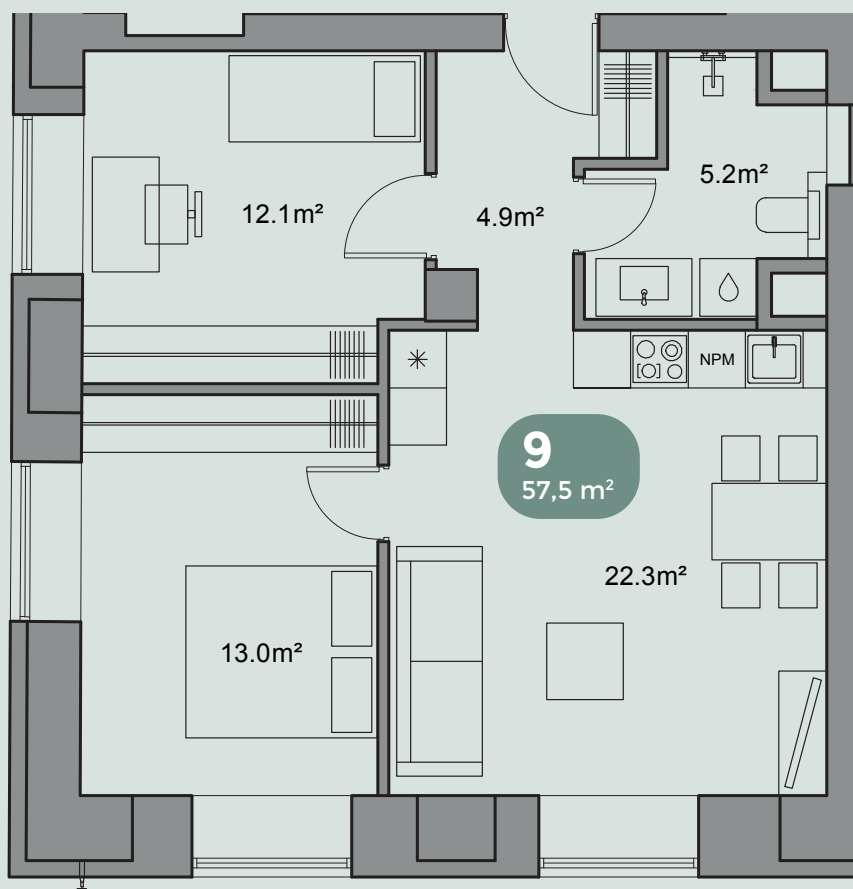

V/59

VABRIKU

EHE KALAMAJA

VABRIKU 59 - 9

Korrus	1
Tube	3
Pindala	57,5 m²

9

KORTER

VOLTA tänav

*Müügitmaterjalides olevad plaanid on illustratiivsed ja müüdavate pindade lõplikud suurused võivad muutuda.

MÜÜGIINFO:

Helen Tallermo | +372 58 131 588 | helen.tallermo@uusmaa.ee

Margit Sild | +372 515 0069 | margit.sild@uusmaa.ee