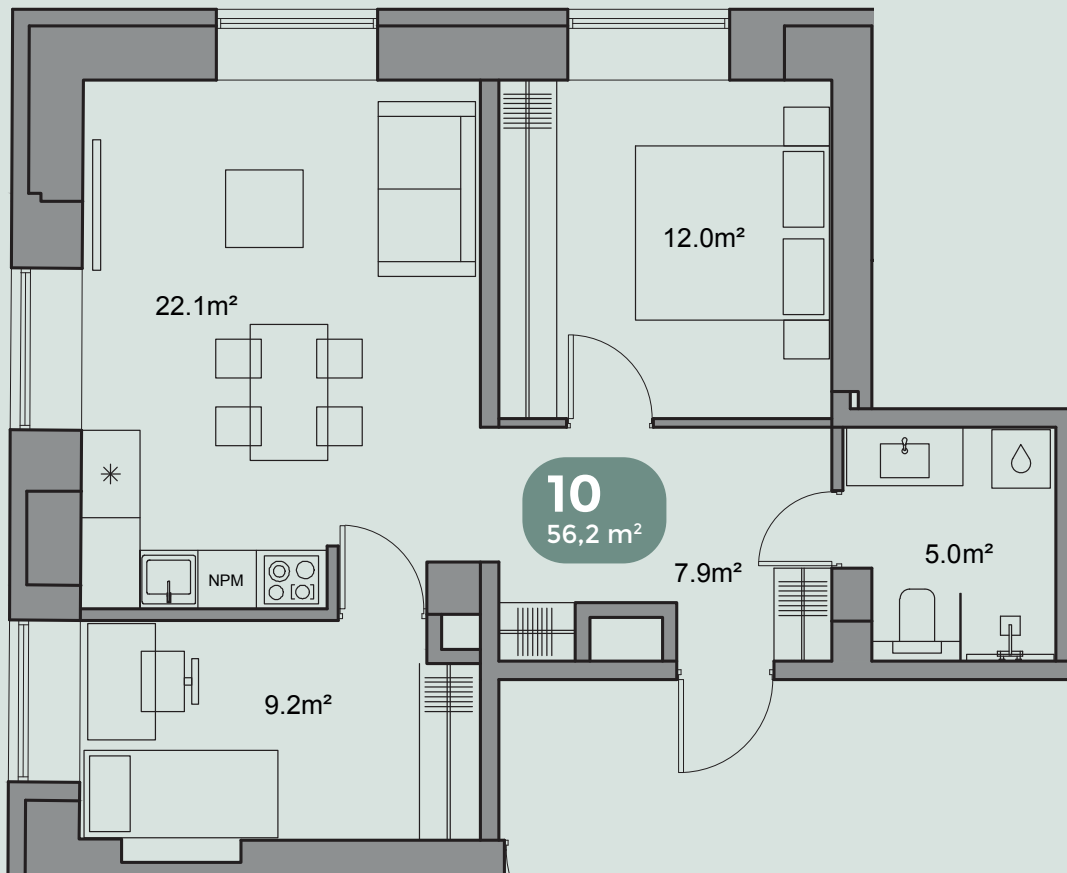

V/59

VABRIKU

EHE KALAMAJA

VABRIKU 59 - 10

Korrus	1
Tube	3
Pindala	56,2 m²

10

KORTER

VOLTA tänav

*Müügitmaterjalides olevad plaanid on illustratiivsed ja müüdavate pindade lõplikud suurused võivad muutuda.

MÜÜGIINFO:

Helen Tallermo | +372 58 131 588 | helen.tallermo@uusmaa.ee
Margit Sild | +372 515 0069 | margit.sild@uusmaa.ee