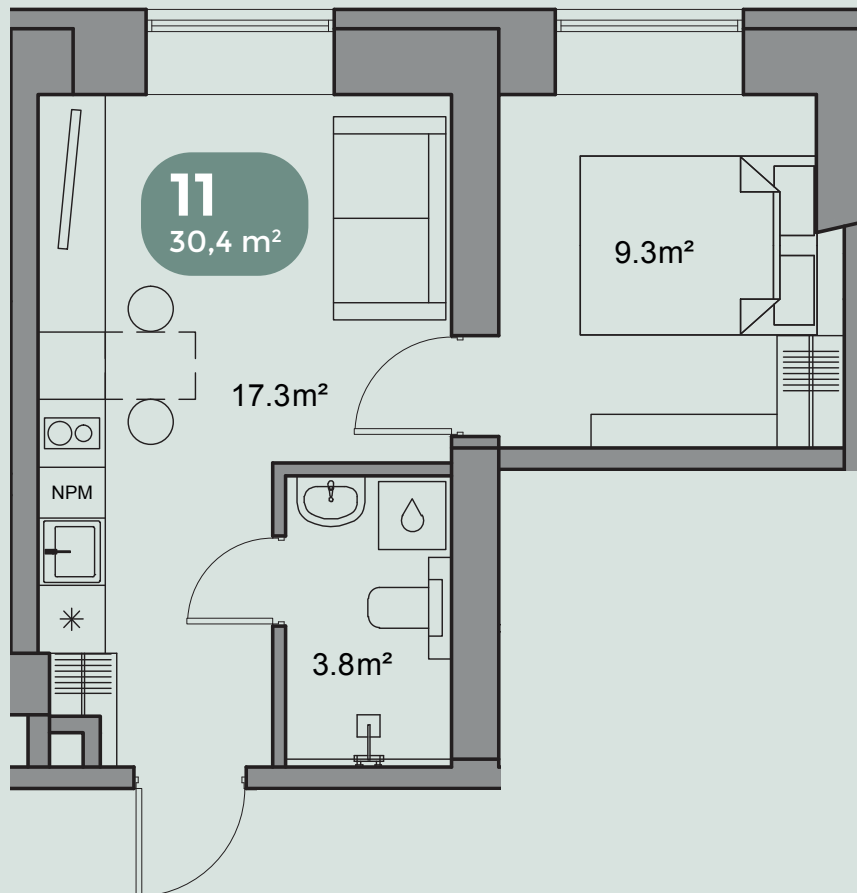

V/59

VABRIKU

EHE KALAMAJA

VABRIKU 59 - 11

Korrus	1
Tube	2
Pindala	30,4 m ²

11 KORTER

VOLTA tänav

**Müügimaterjalides olevad plaanid on illustratiivsed ja müüdavate pindade lõplikud suurused võivad muutuda.*