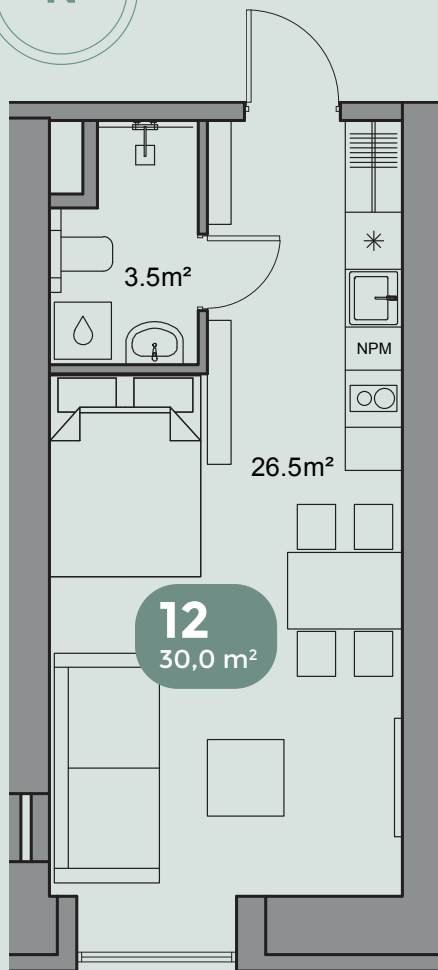

# V/59

### VABRIKU 59 - 12

Korrus	2
Tube	1
Pindala	30,0 m <sup>2</sup>

VOLTA tänav