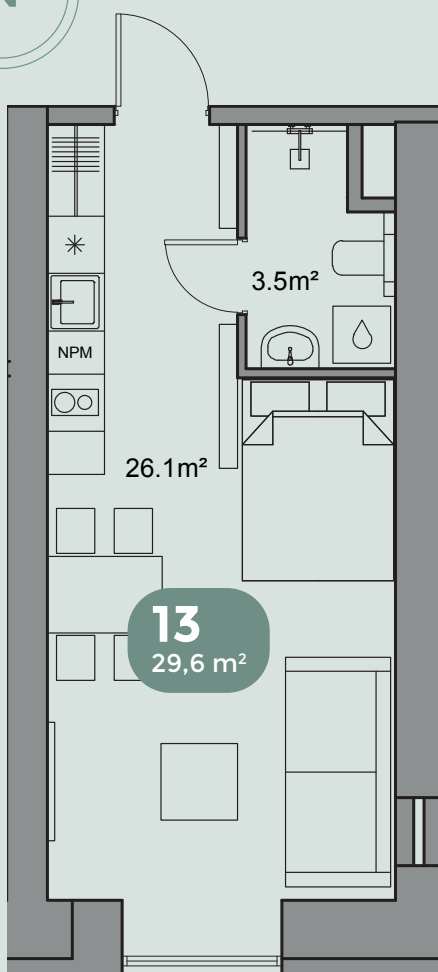

### VABRIKU 59 - 13

Korrus	2
Tube	1
Pindala	26,9 m <sup>2</sup>

VOLTA tänav

# 13

KORTER

\*Müügitmaterjalides olevad plaanid on illustratiivsed ja müüdavate pindade lõplikud suurused võivad muutuda.