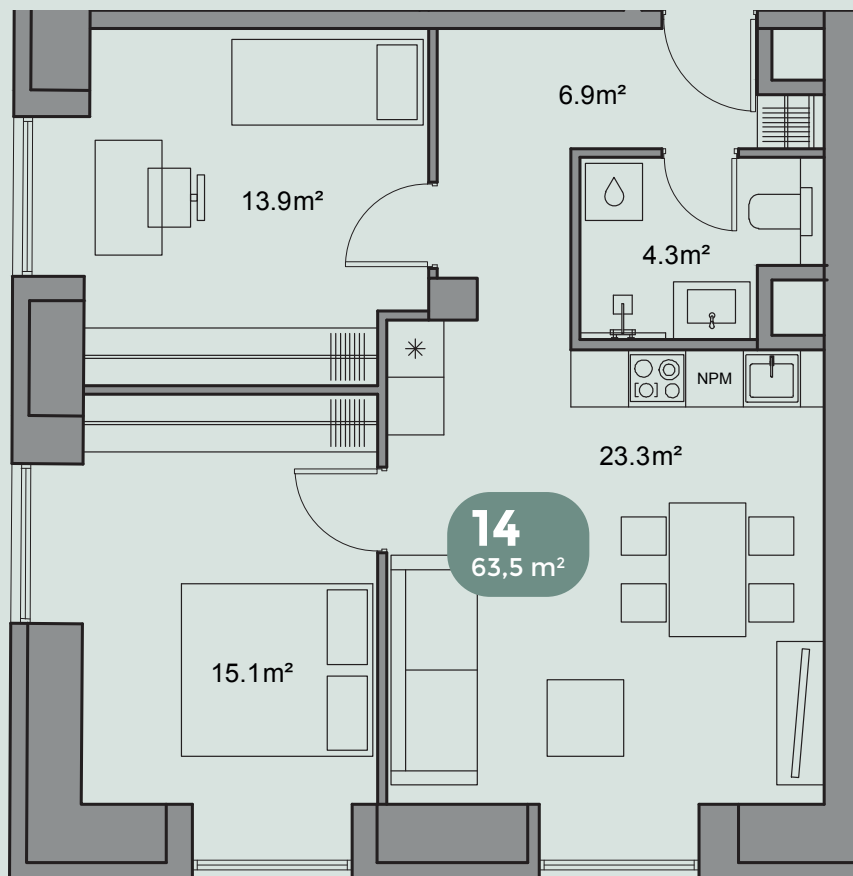

V/59

VABRIKU

EHE KALAMAJA

VABRIKU 59 - 14

Korrus	2
Tube	3
Pindala	63,5 m ²

14

KORTER

VOLTA tänav