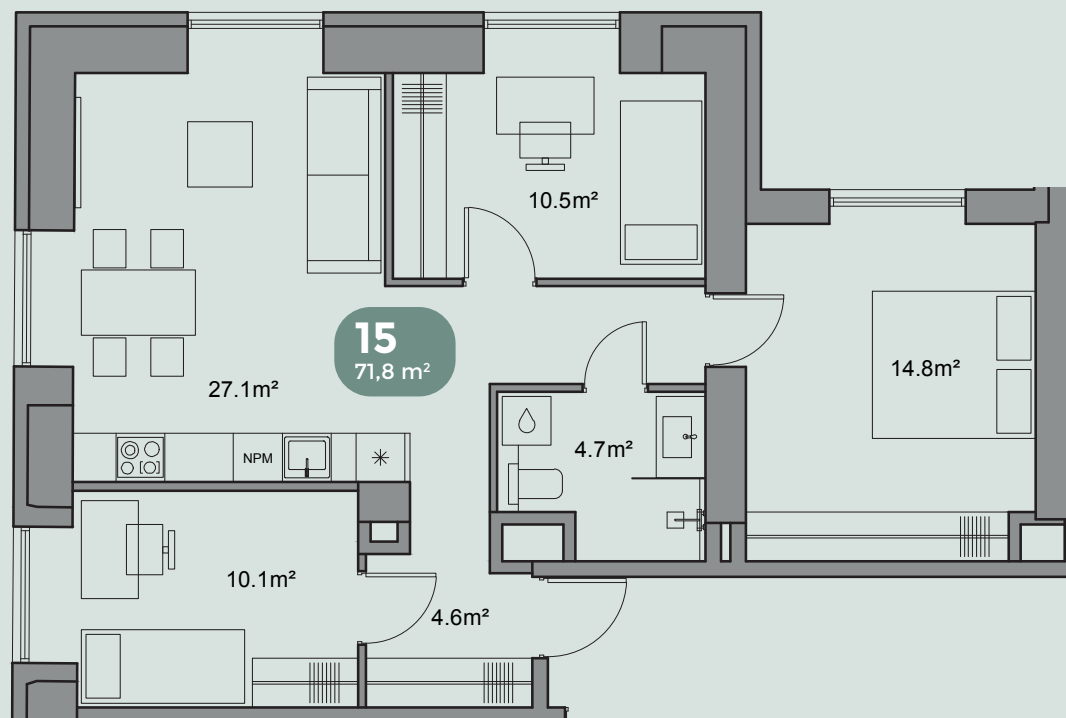

### VABRIKU 59 - 15

Korrus	2
Tube	4
Pindala	71,8 m <sup>2</sup>

VOLTA tänav

\*Müügitmaterjalides olevad plaanid on illustratiivsed ja müüdavate pindade lõplikud suurused võivad muutuda.