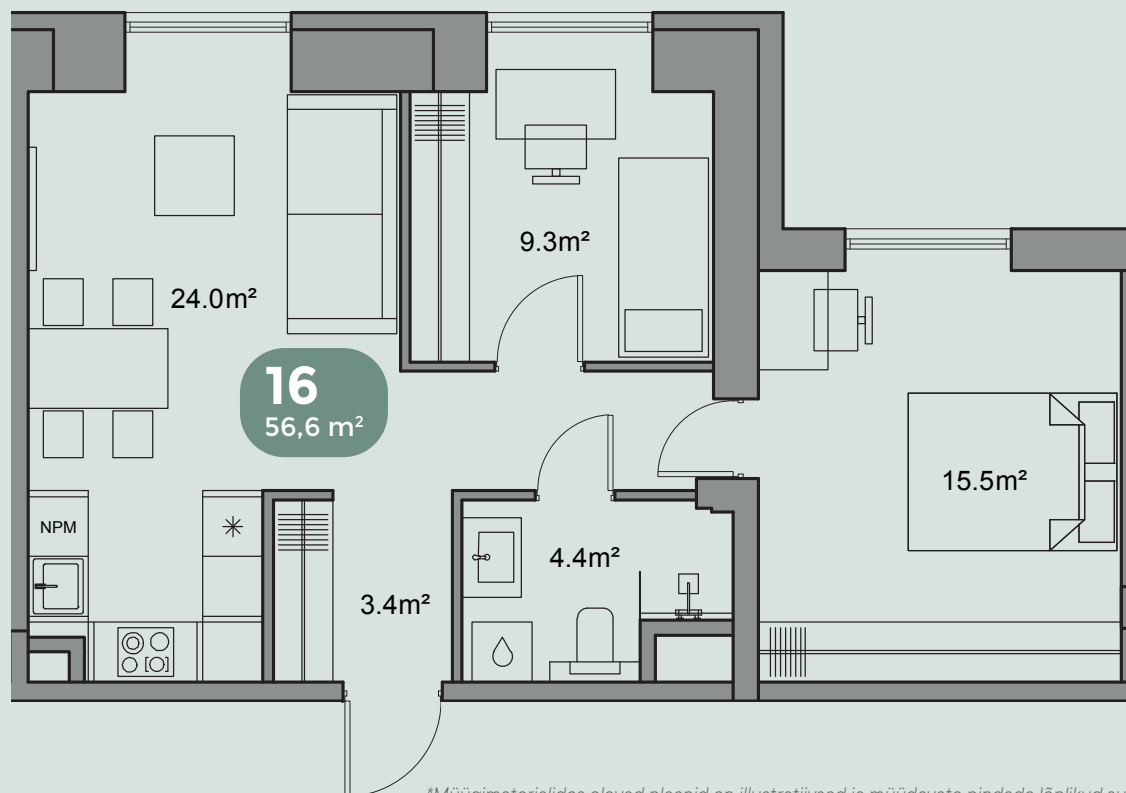

V/59

VABRIKU

EHE KALAMAJA

16

KORTER

VABRIKU 59 - 16

Korrus	2
Tube	3
Pindala	56,6 m ²

*Müügitmaterjalides olevad plaanid on illustratiivsed ja müüdavate pindade lõplikud suurused võivad muutuda.