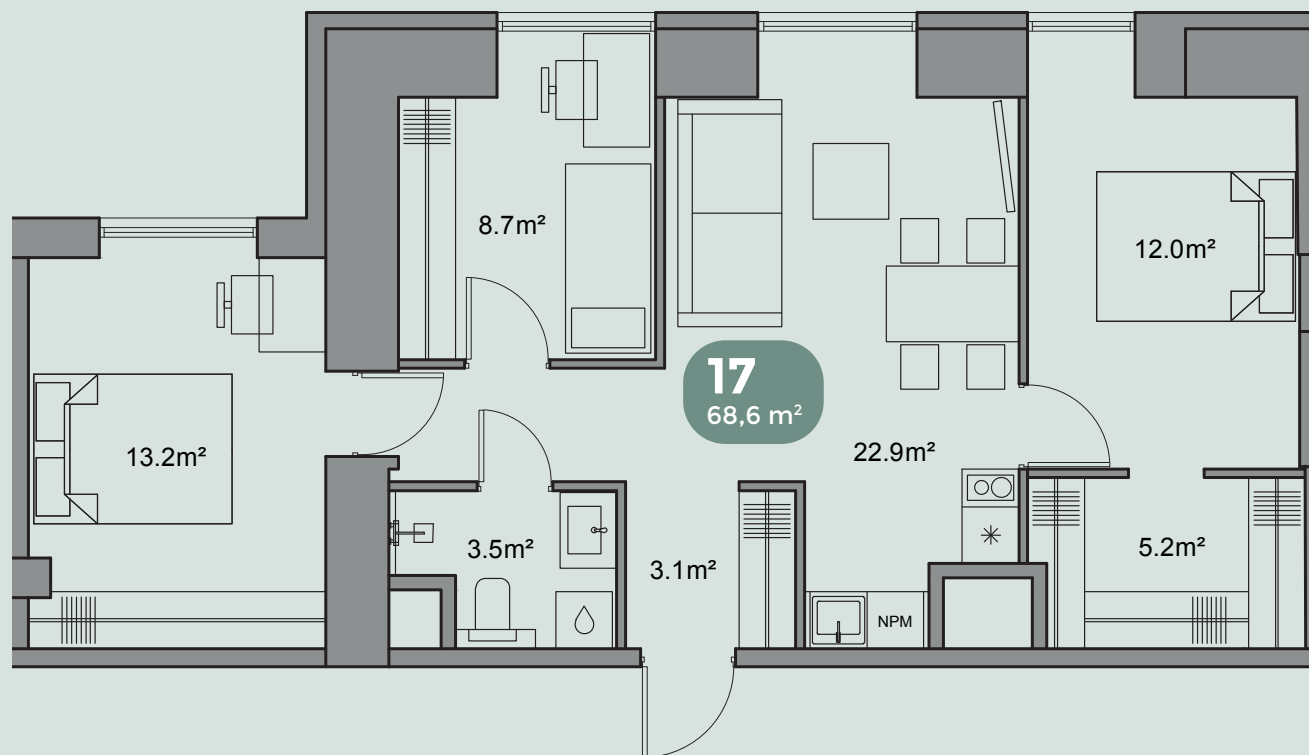

V/59

VABRIKU

EHE KALAMAJA

17

KORTER

VABRIKU 59 - 17

| | |
|---------|---------------------|
| Korrus | 2 |
| Tube | 4 |
| Pindala | 68,6 m ² |

VOLTA tänav