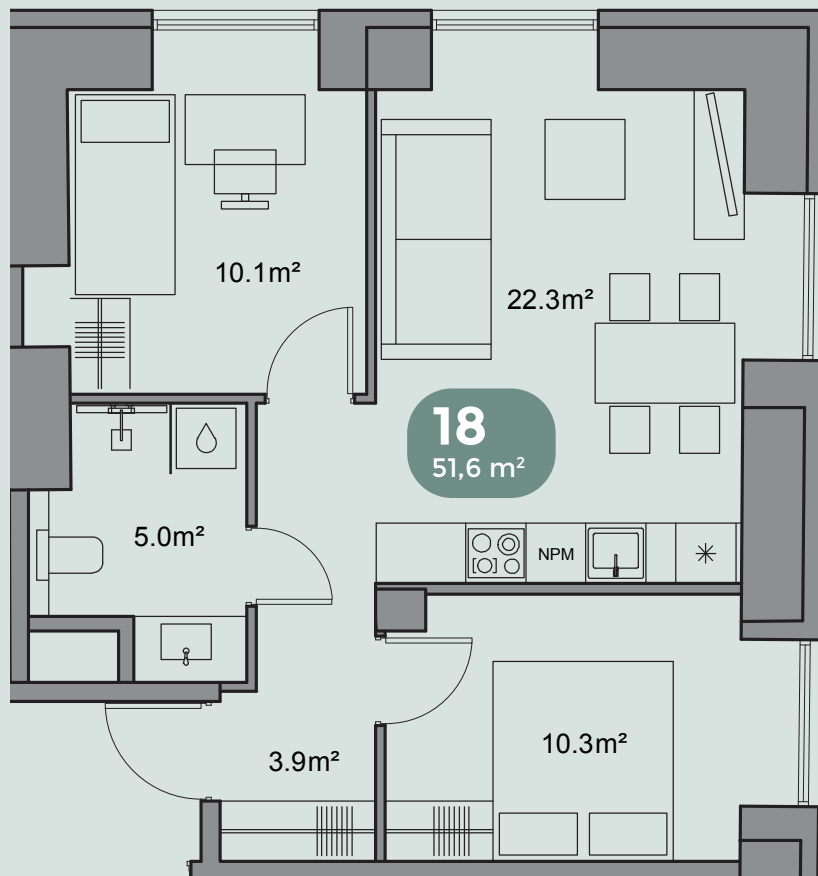

V/59

VABRIKU

EHE KALAMAJA

VABRIKU 59 - 18

Korrus	2
Tube	3
Pindala	51,6 m²

18

KORTER

VOLTA tänav

*Müügimaterjalides olevad plaanid on illustratiivsed ja müüdavate pindade lõplikud suurused võivad muutuda.

MÜÜGIINFO:

Helen Tallermo | +372 58 131 588 | helen.tallermo@uusmaa.ee

Margit Sild | +372 515 0069 | margit.sild@uusmaa.ee