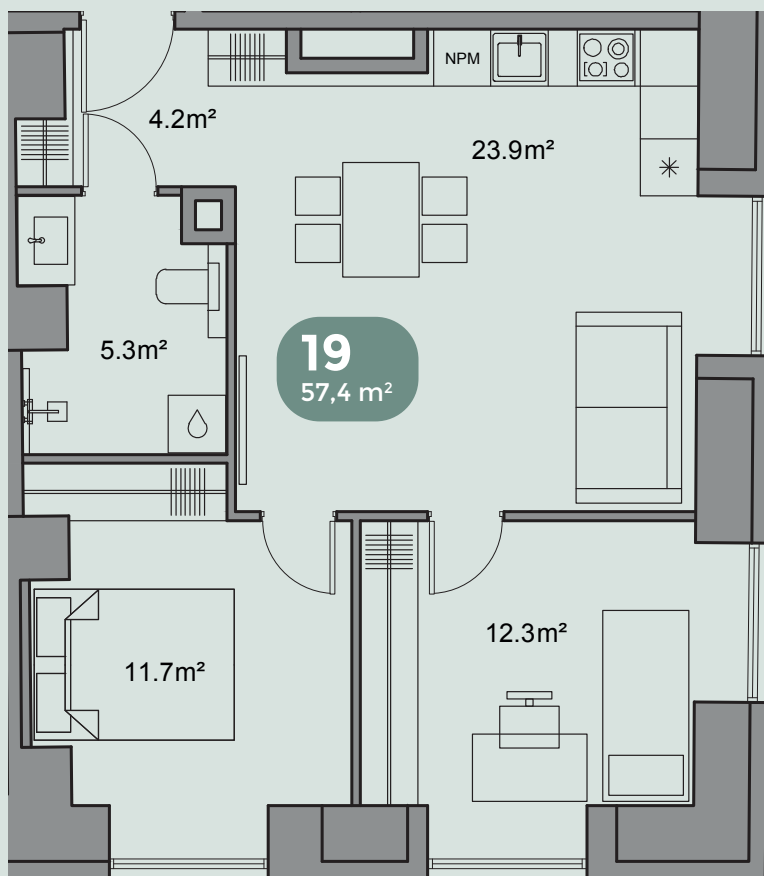

V/59

VABRIKU

EHE KALAMAJA

VABRIKU 59 - 19

Korrus	2
Tube	3
Pindala	57,4 m²

19

KORTER

VOLTA tänav

*Müügitmaterjalides olevad plaanid on illustratiivsed ja müüdavate pindade lõplikud suurused võivad muutuda.

MÜÜGIINFO:

Helen Tallermo | +372 58 131 588 | helen.tallermo@uusmaa.ee

Margit Sild | +372 515 0069 | margit.sild@uusmaa.ee