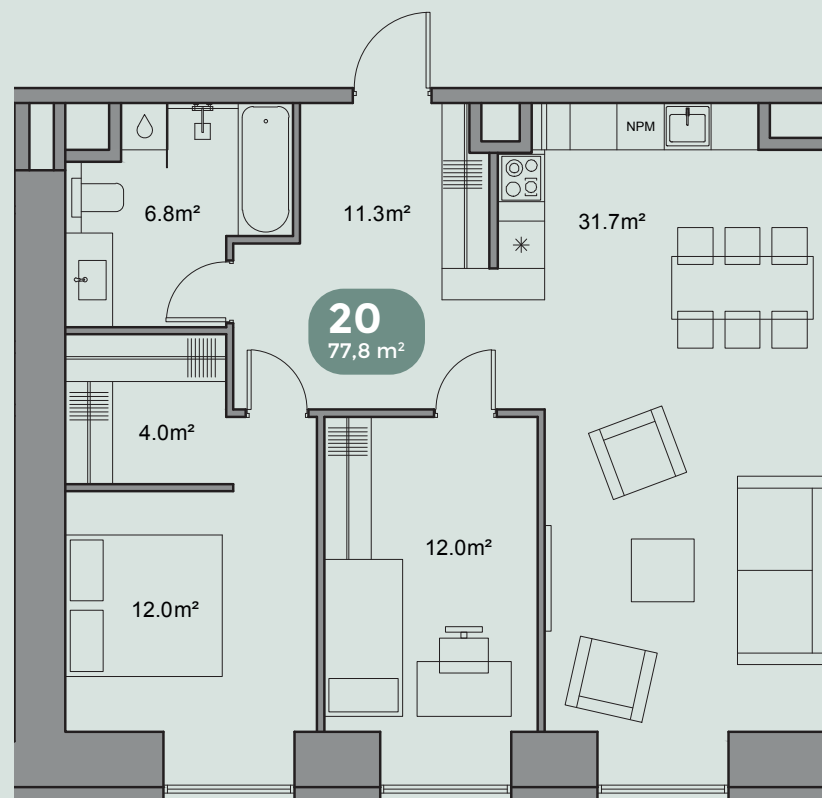

V/59

VABRIKU

EHE KALAMAJA

20

KORTER

VABRIKU 59 - 20

Korrus	2
Tube	3
Pindala	77,8 m ²

VOLTA tänav