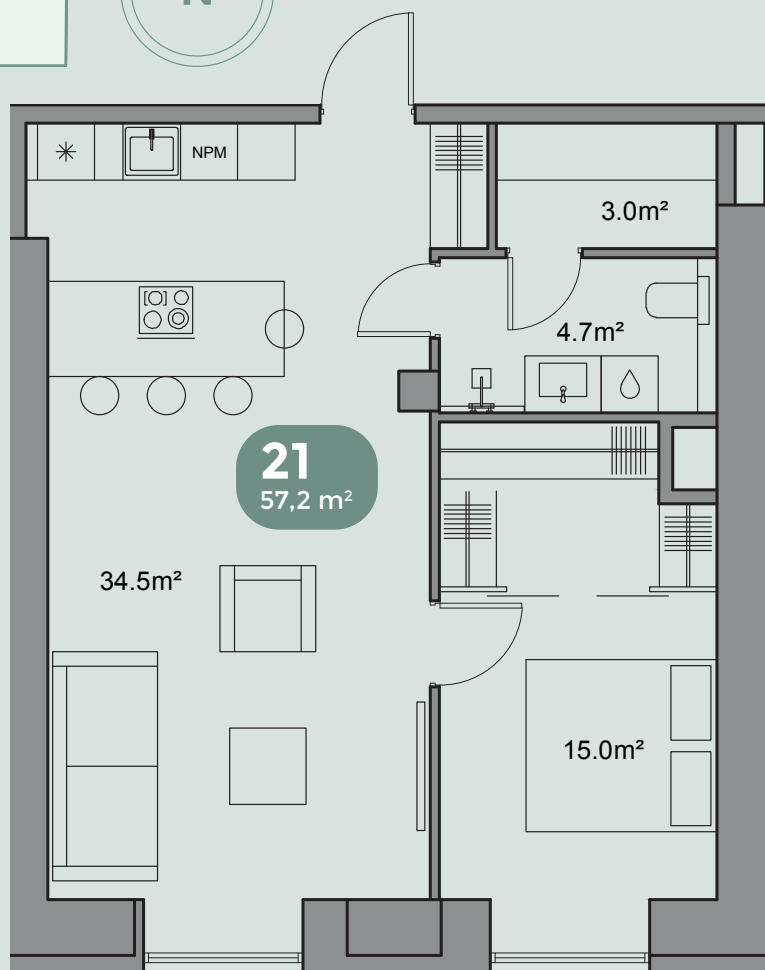

V/59

VABRIKU

EHE KALAMAJA

VABRIKU 59 - 21

Korrus	2
Tube	2
Pindala	57,2 m ²

21

KORTER

VOLTA tänav