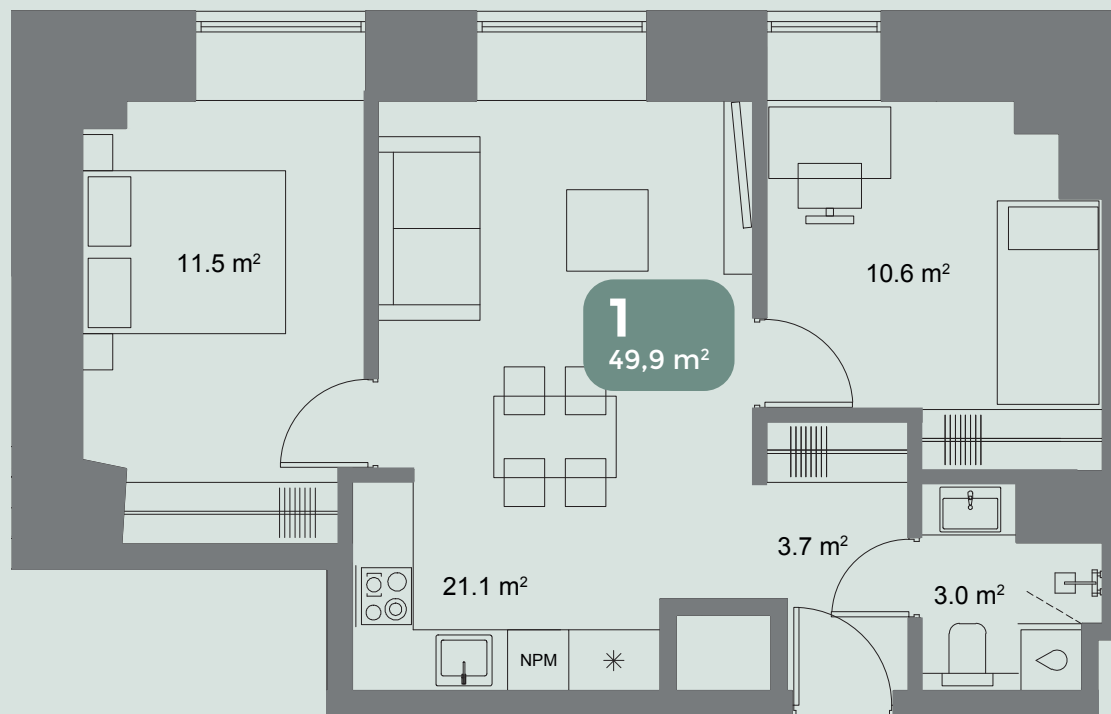

V/59

VABRIKU

EHE KALAMAJA

1
KORTER

VABRIKU 59 - 1

| | |
|---------|---------------------|
| Korrus | 1 |
| Tube | 3 |
| Pindala | 49,9 m ² |

*Müügitmaterjalides olevad plaanid on illustratiivsed ja müüdavate pindade lõplikud suurused võivad muutuda.