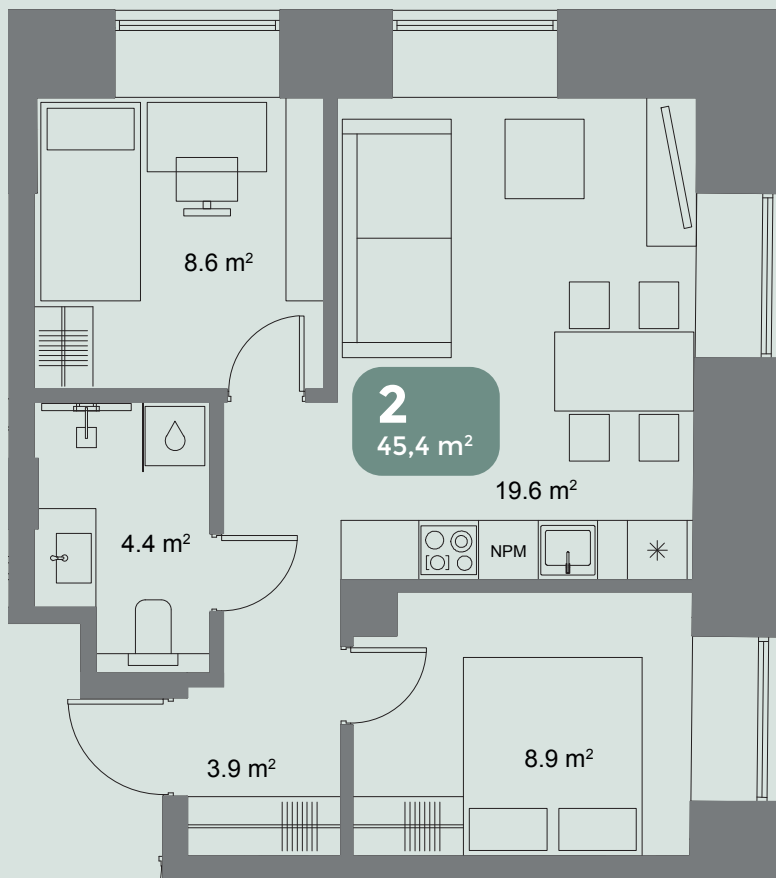

V/59

VABRIKU

EHE KALAMAJA

VABRIKU 59 - 2

Korrus	1
Tube	3
Pindala	45,4 m ²

KORTER
2

*Müügimaterjalides olevad plaanid on illustratiivsed ja müüdavate pindade lõplikud suurused võivad muutuda.

MÜÜGIINFO: