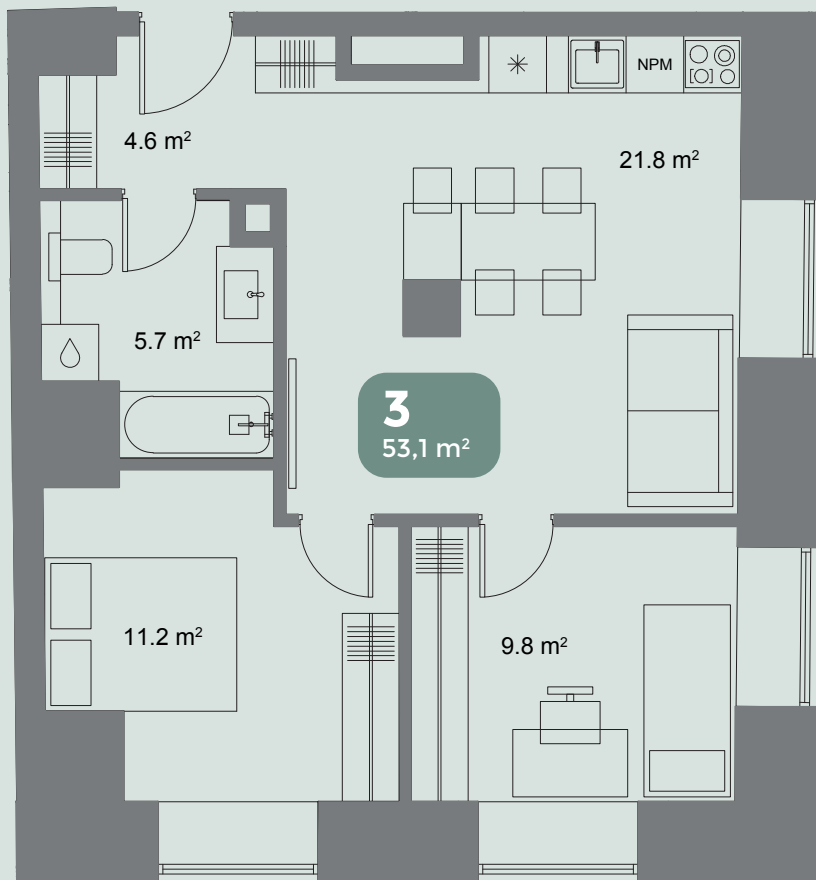

V/59

VABRIKU

EHE KALAMAJA

VABRIKU 59 - 3

Korrus	1
Tube	3
Pindala	53,1 m ²

KORTER
3

*Müügitmaterjalides olevad plaanid on illustratiivsed ja müüdavate pindade lõplikud suurused võivad muutuda.

MÜÜGIINFO: