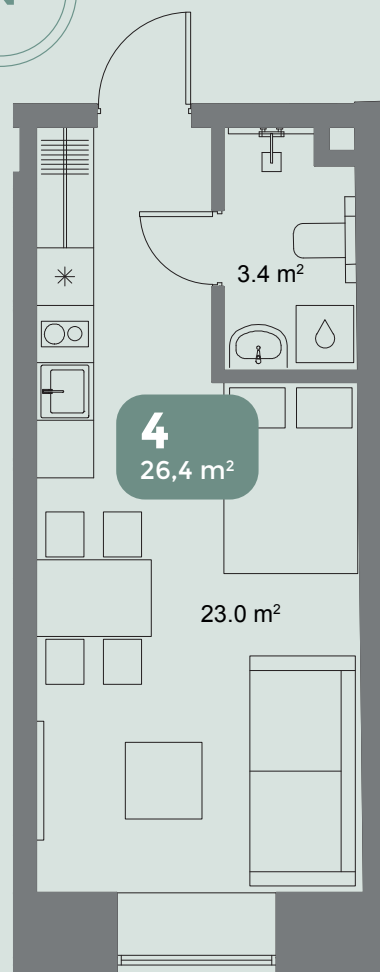

# V/59

VABRIKU

## VABRIKU 59 - 4

Korrus	1
Tube	1
Pindala	26,4 m <sup>2</sup>

4  
KORTER

VOLTA tänav

\*Müügitmaterjalides olevad plaanid on illustratiivsed ja müüdavate pindade lõplikud suurused võivad muutuda.