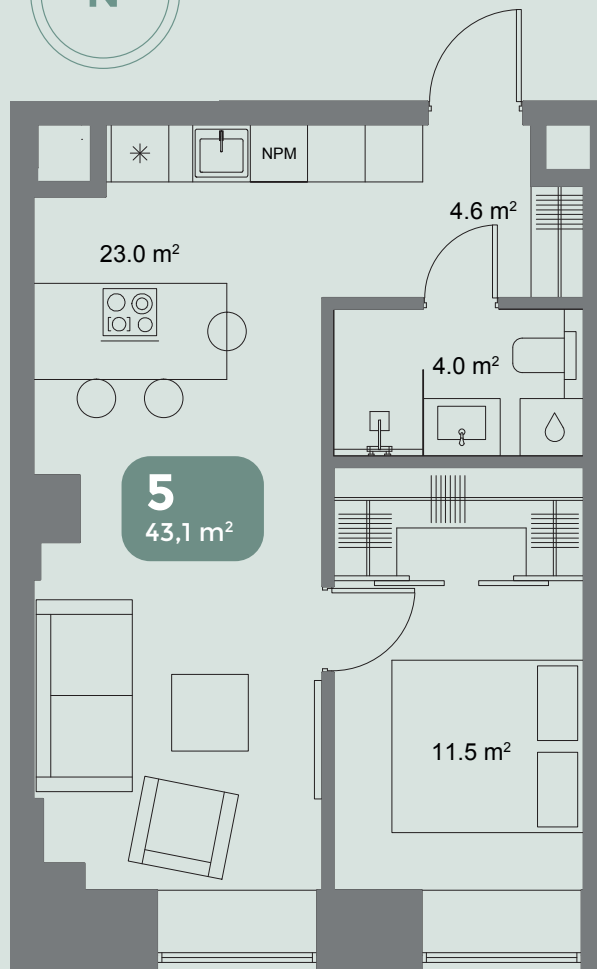

## VABRIKU 59 - 5

Korrus	1
Tube	2
Pindala	43,1 m <sup>2</sup>

5 KORTER

VOLTA tänav

\*Müügimaterjalides olevad plaanid on illustratiivsed ja müüdavate pindade lõplikud suurused võivad muutuda.