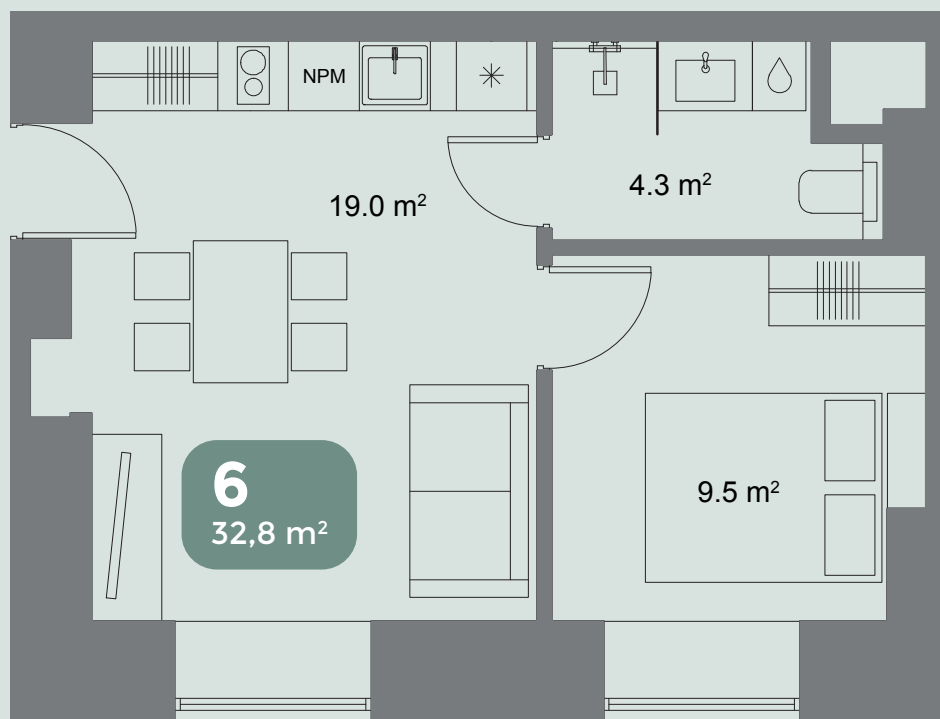

V/59

VABRIKU

EHE KALAMAJA

6 KORTER

VABRIKU 59 - 6

Korrus	1
Tube	2
Pindala	32,8 m ²

*Müügitmaterjalides olevad plaanid on illustratiivsed ja müüdavate pindade lõplikud suurused võivad muutuda.

MÜÜGIINFO: