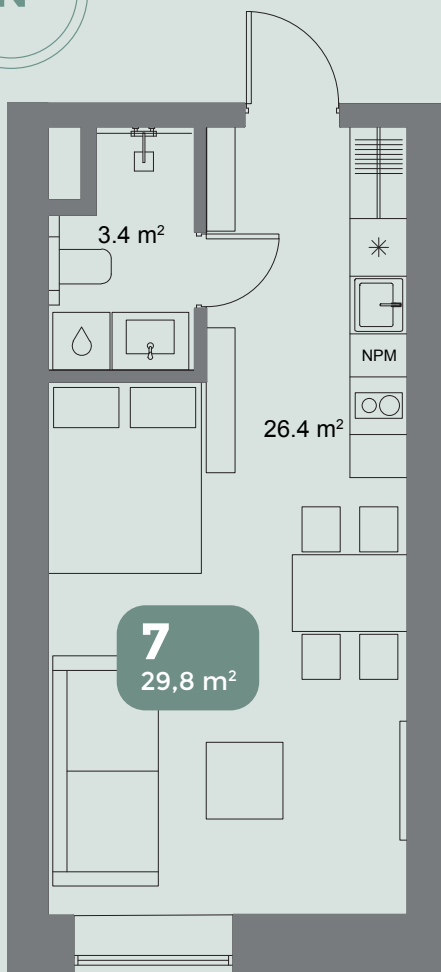

V/59

VABRIKU

EHE KALAMAJA

VABRIKU 59 - 7

Korrus	1
Tube	1
Pindala	29,8 m ²

VOLTA tänav

7 KORTER

*Müügimaterjalides olevad plaanid on illustratiivsed ja müüdavate pindade lõplikud suurused võivad muutuda.