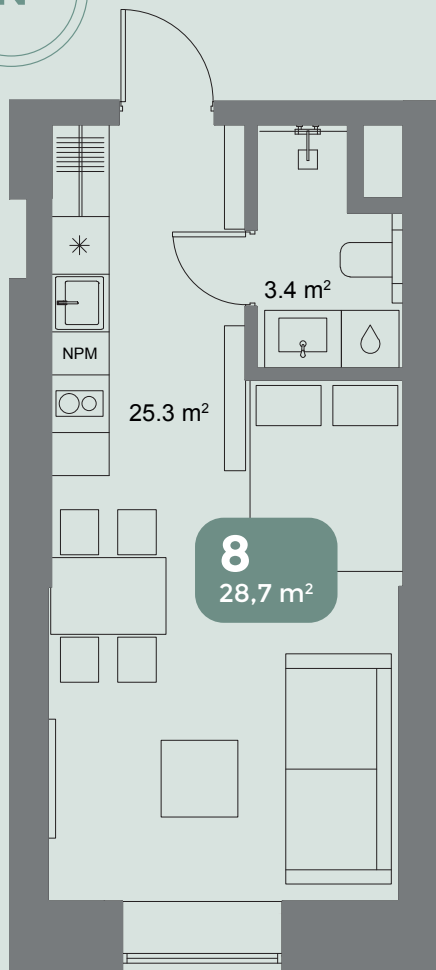

V/59

VABRIKU

EHE KALAMAJA

VABRIKU 59 - 8

Korrus	1
Tube	1
Pindala	28,7 m ²

KORTER
8

VOLTA tänav

**Müügitmaterjalides olevad plaanid on illustratiivsed ja müüdavate pindade lõplikud suurused võivad muutuda.*