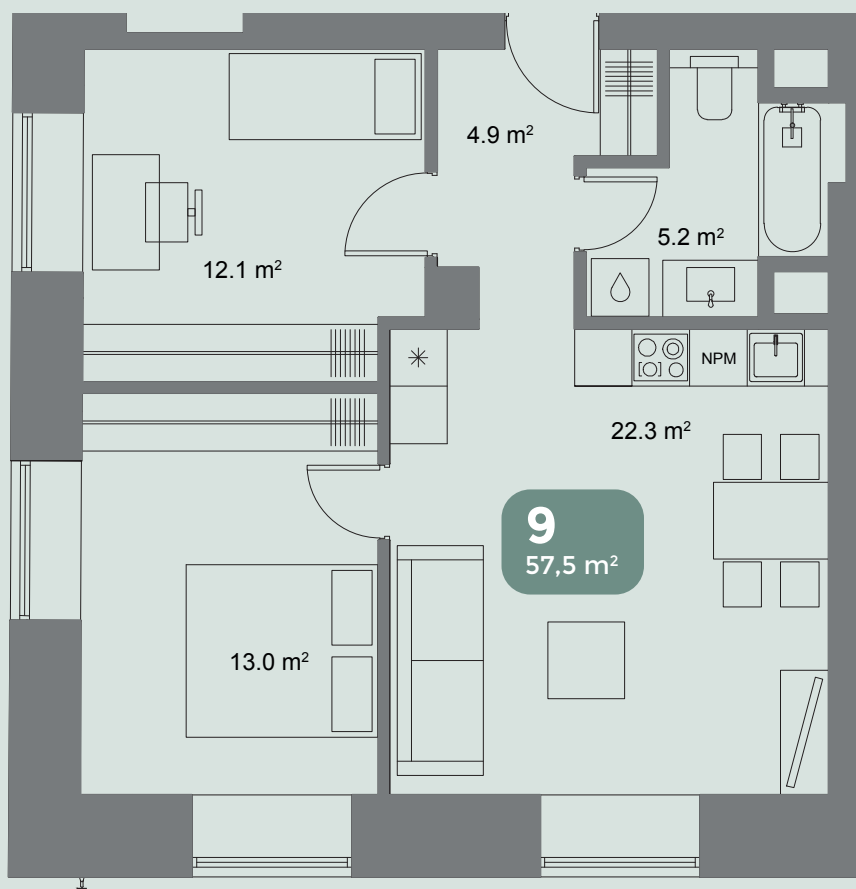

V/59

VABRIKU

EHE KALAMAJA

VABRIKU 59 - 9

Korrus	1
Tube	3
Pindala	57,5 m ²

9 KORTER

VOLTA tänav

*Müügimaterjalides olevad plaanid on illustratiivsed ja müüdavate pindade lõplikud suurused võivad muutuda.