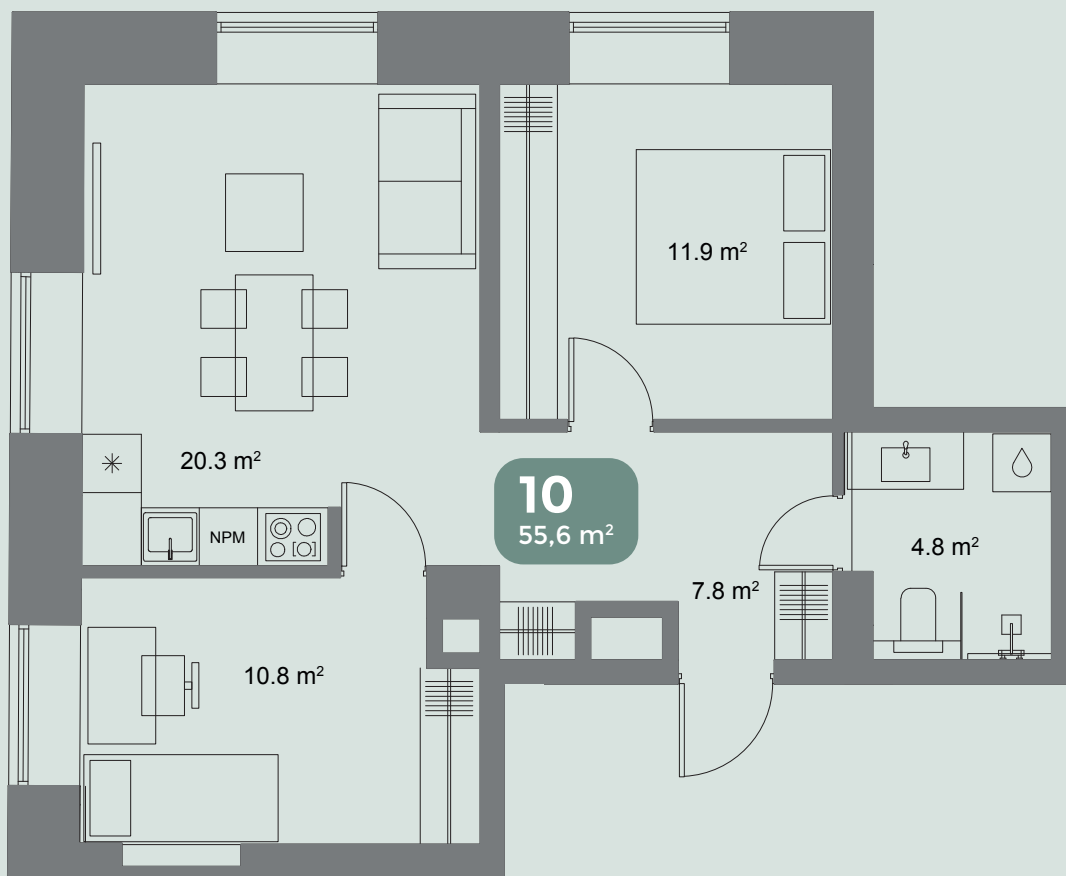

V/59

VABRIKU

EHE KALAMAJA

VABRIKU 59 - 10

Korrus 1
Tube 3
Pindala 55,6 m²

10

KORTER

VOLTA tänav

*Müügimaterjalides olevad plaanid on illustratiivsed ja müüdavate pindade lõplikud suurused võivad muutuda.

MÜÜGIINFO:

Helen Tallermo | +372 58 131 588 | helen.tallermo@uusmaa.ee

Margit Sild | +372 515 0069 | margit.sild@uusmaa.ee