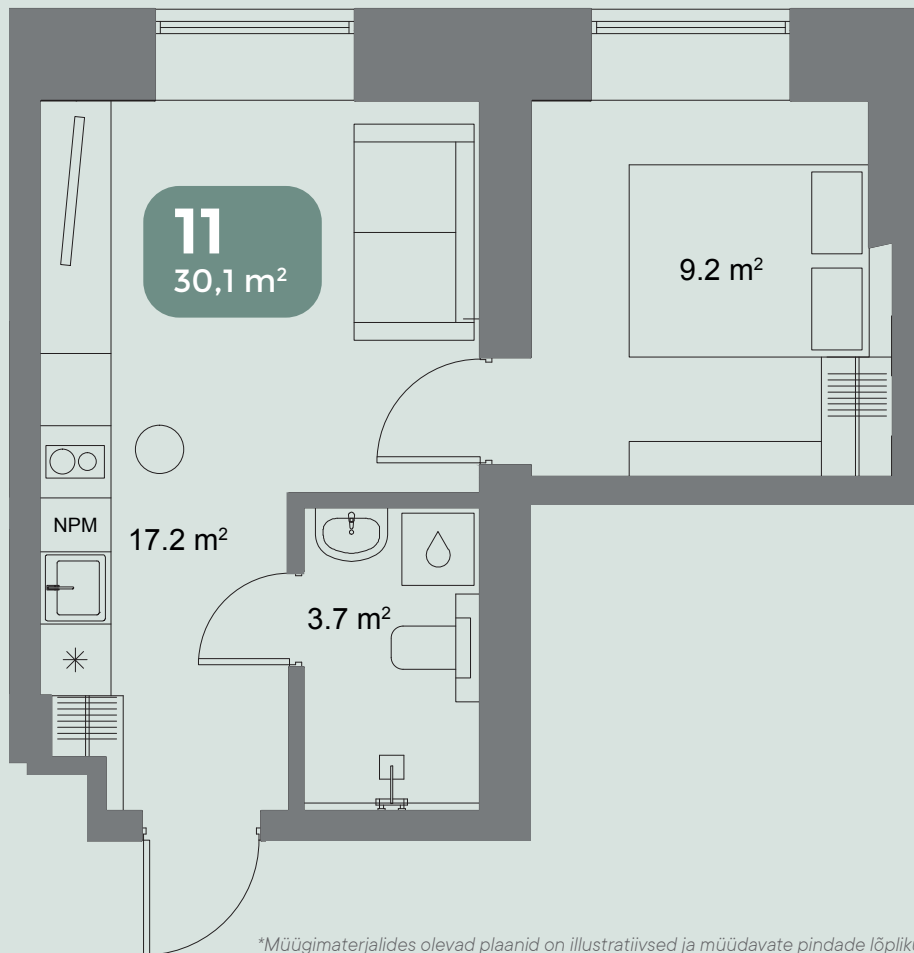

V/59

VABRIKU

EHE KALAMAJA

VABRIKU 59 - 11

Korrus	1
Tube	2
Pindala	30,1 m²

11 KORTER

VOLTA tänav

MÜÜGIINFO:

Helen Tallermo | +372 58 131 588 | helen.tallermo@uusmaa.ee

Margit Sild | +372 515 0069 | margit.sild@uusmaa.ee