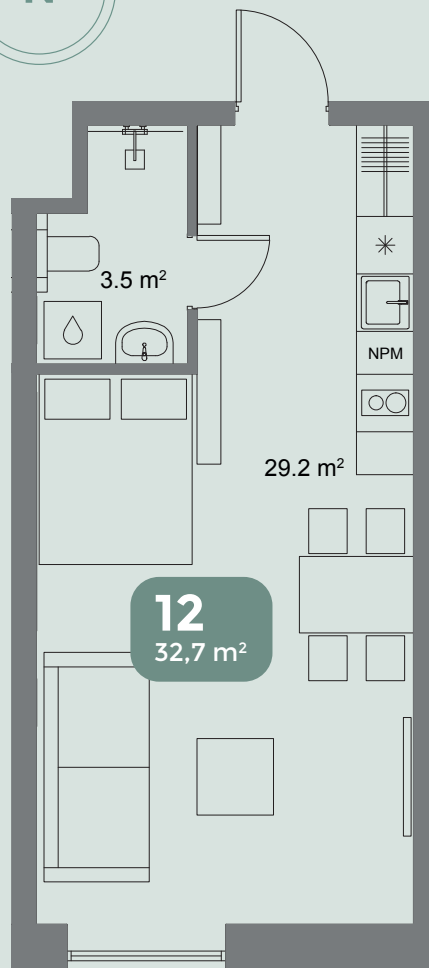

V/59

VABRIKU

EHE KALAMAJA

VABRIKU 59 - 12

Korrus	2
Tube	1
Pindala	32,7 m ²

12 KORTER

VOLTA tänav

*Müügimaterjalides olevad plaanid on illustratiivsed ja müüdavate pindade lõplikud suurused võivad muutuda.