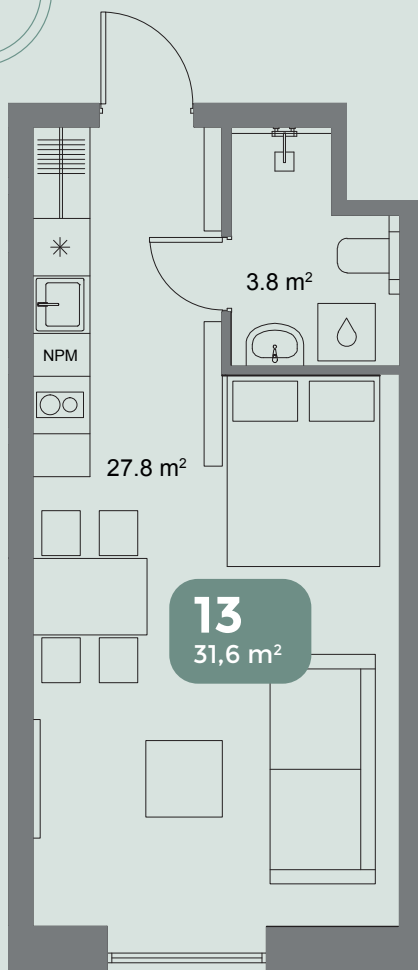

# V/59

### VABRIKU 59 - 13

Korrus	2
Tube	1
Pindala	31,6 m <sup>2</sup>

VOLTA tänav