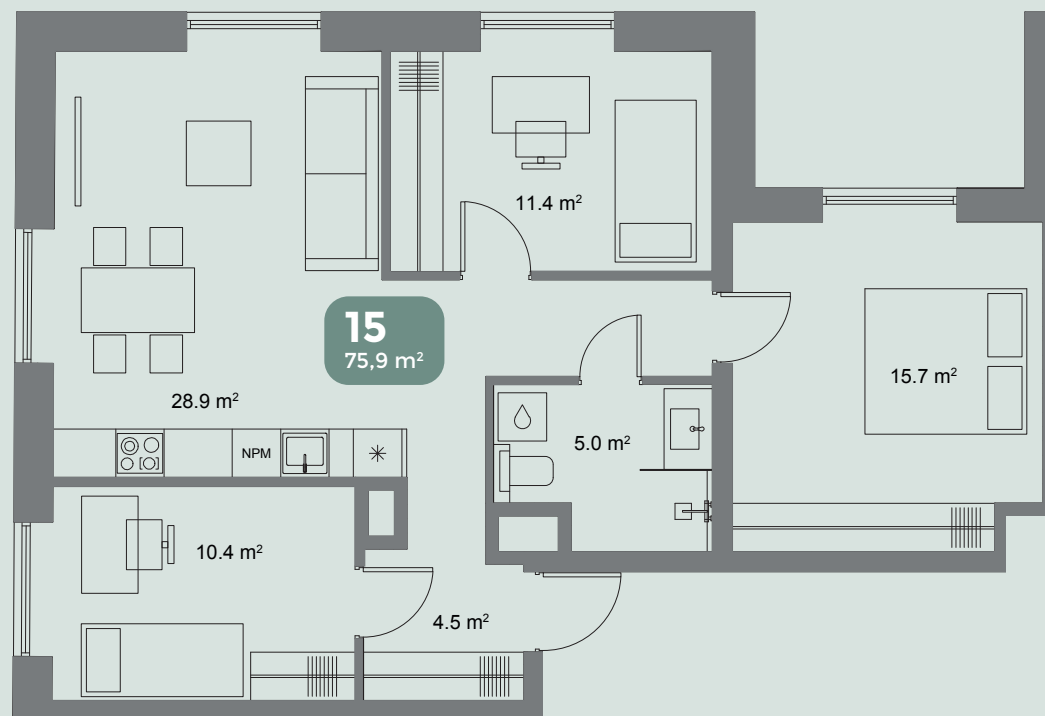

V/59

VABRIKU

EHE KALAMAJA

15

KORTER

VABRIKU 59 - 15

Korrus	2
Tube	4
Pindala	75,9 m ²

*Müügitmaterjalides olevad plaanid on illustratiivsed ja müüdavate pindade lõplikud suurused võivad muutuda.