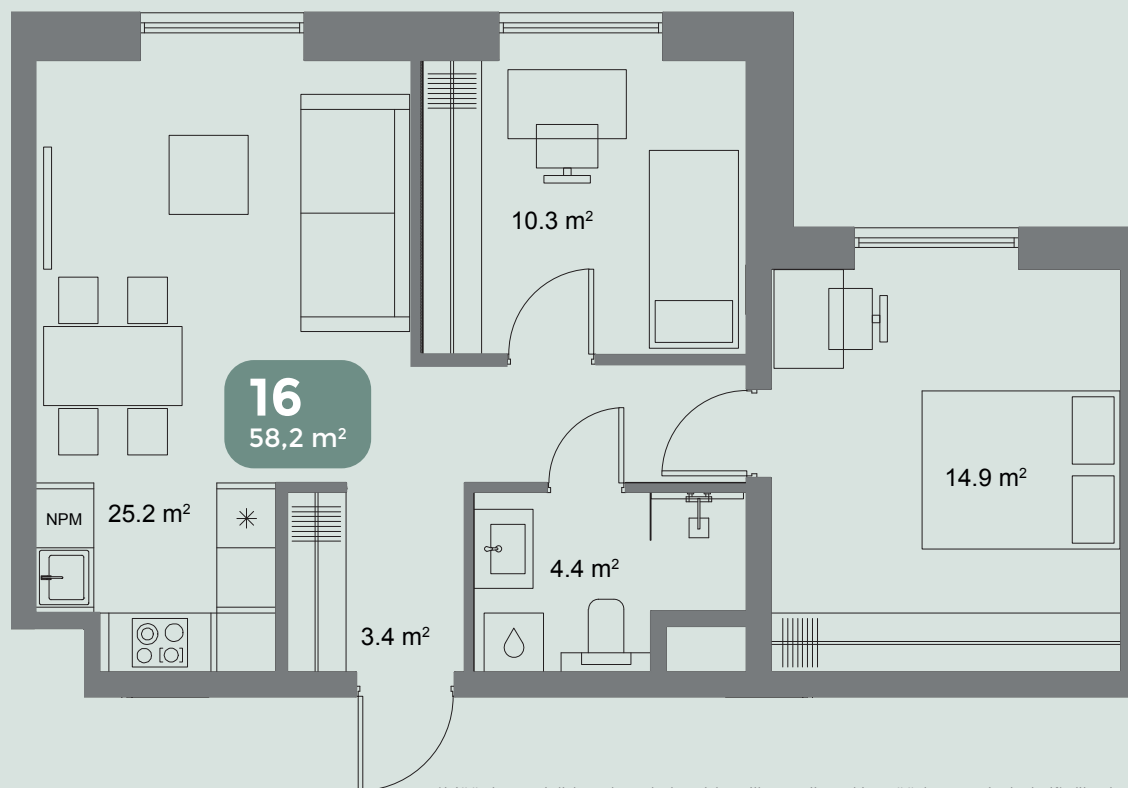

V/59

VABRIKU

EHE KALAMAJA

16

KORTER

VABRIKU 59 - 16

Korrus 2
Tube 3
Pindala 58,2 m²

*Müügitmaterjalides olevad plaanid on illustratiivsed ja müüdavate pindade lõplikud suurused võivad muutuda.