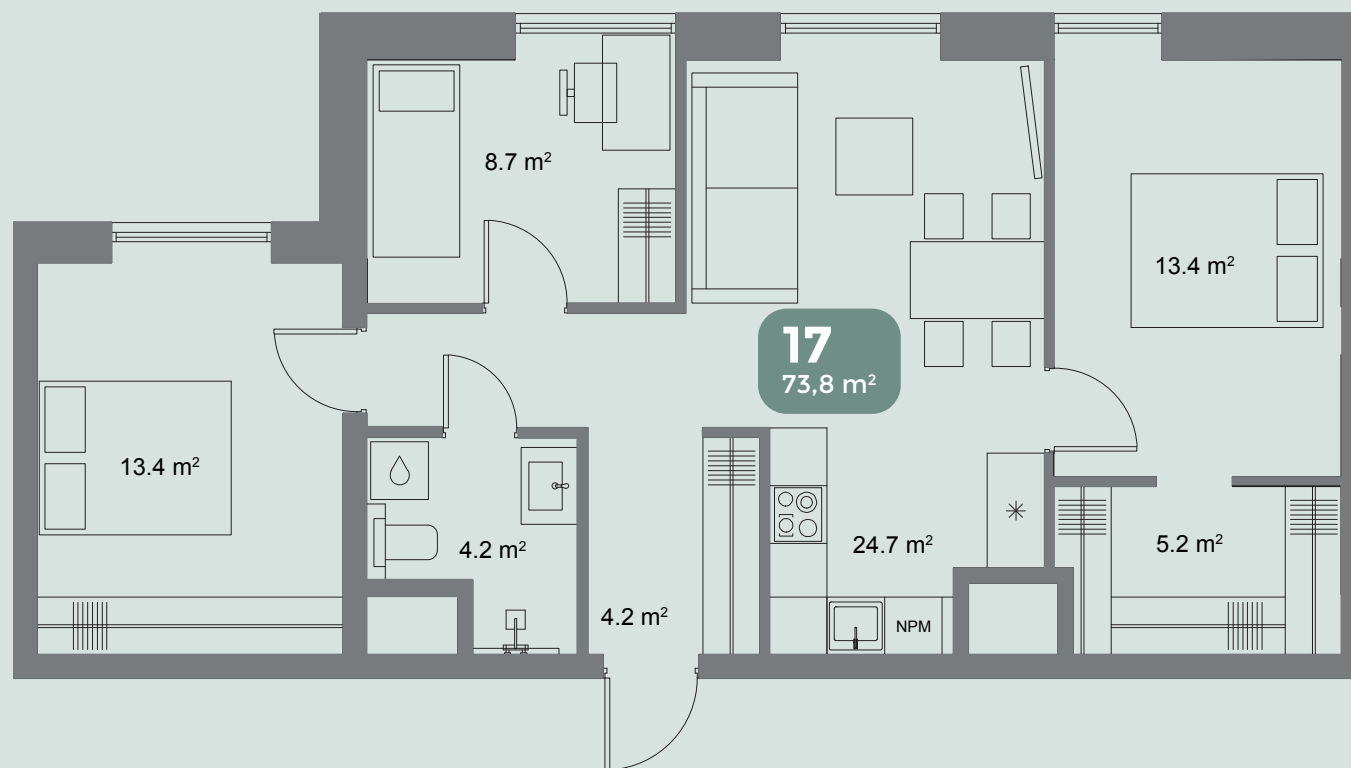

### VABRIKU 59 - 17

Korrus	2
Tube	4
Pindala	73,8 m <sup>2</sup>

VOLTA tänav

\*Müügitmaterjalides olevad plaanid on illustratiivsed ja müüdavate pindade lõplikud suurused võivad muutuda.