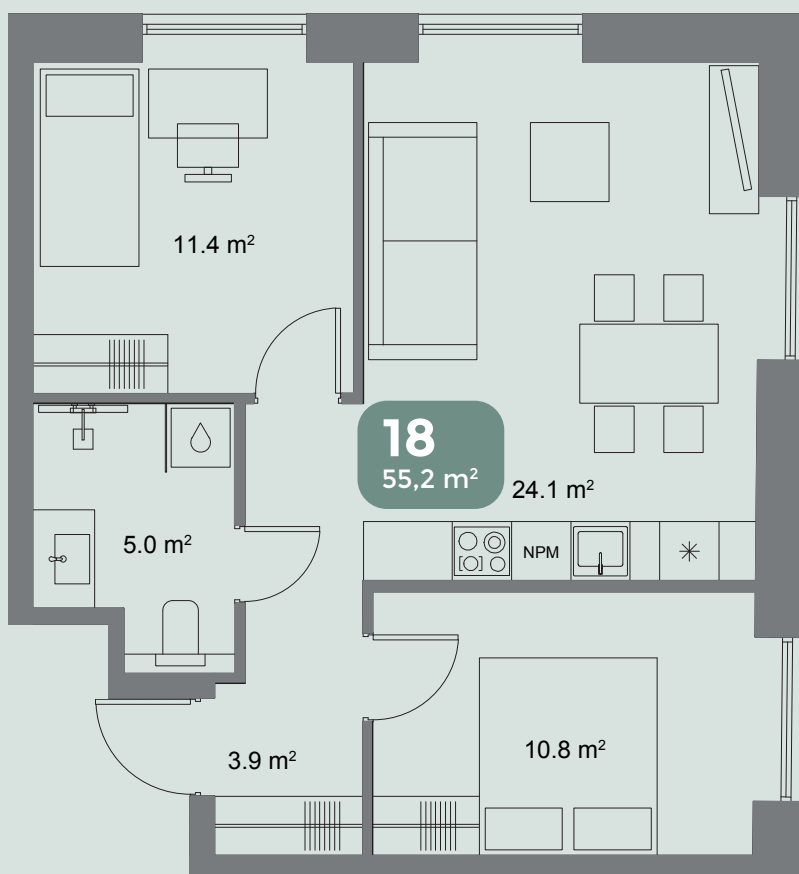

V/59

VABRIKU

EHE KALAMAJA

VABRIKU 59 - 18

| | |
|---------|---------------------|
| Korrus | 2 |
| Tube | 3 |
| Pindala | 55,2 m ² |

VOLTA tänav

18

KORTER