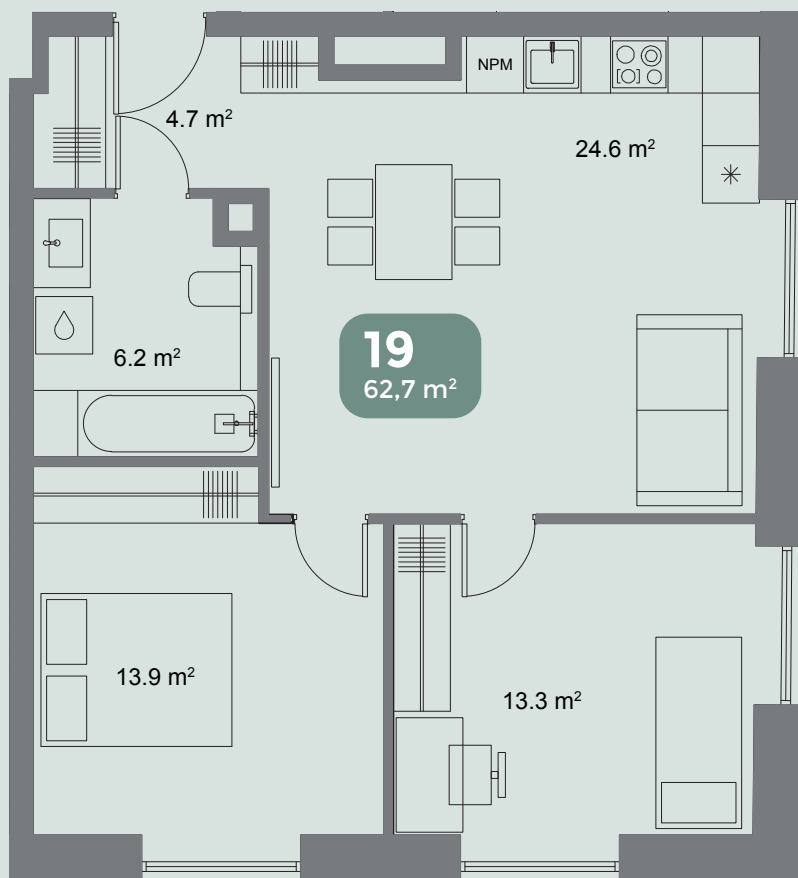

### VABRIKU 59 - 19

Korrus	2
Tube	3
Pindala	62,7 m <sup>2</sup>

VOLTA tänav

# 19

KORTER

\*Müügitmaterjalides olevad plaanid on illustratiivsed ja müüdavate pindade lõplikud suurused võivad muutuda.