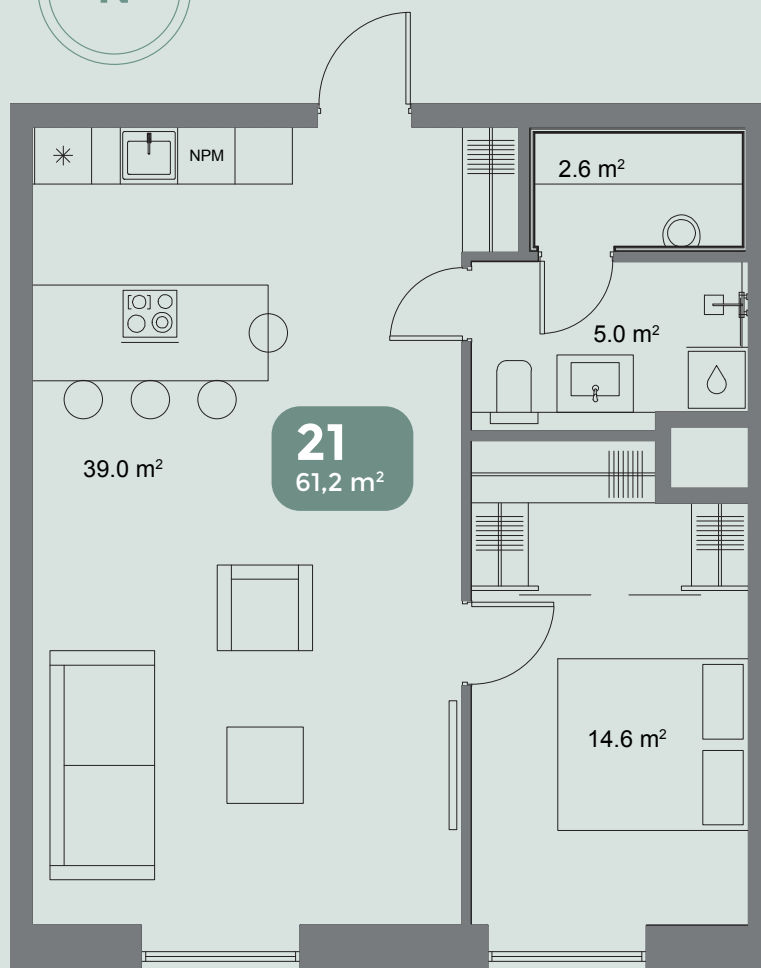

V/59

VABRIKU

EHE KALAMAJA

VABRIKU 59 - 21

Korrus	2
Tube	2
Pindala	61,2 m ²

21

KORTER

VOLTA tänav