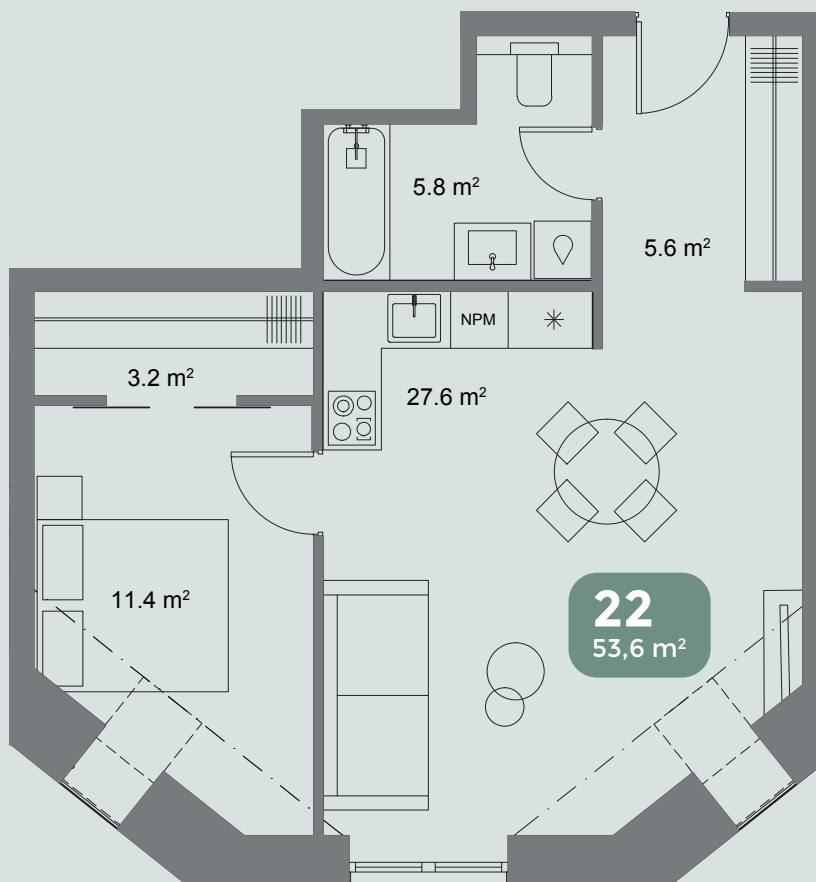

V/59

VABRIKU

EHE KALAMAJA

VABRIKU 59 - 22

Korrus	3
Tube	2
Pindala	53,6 m ²

22

KORTER

VOLTA tänav