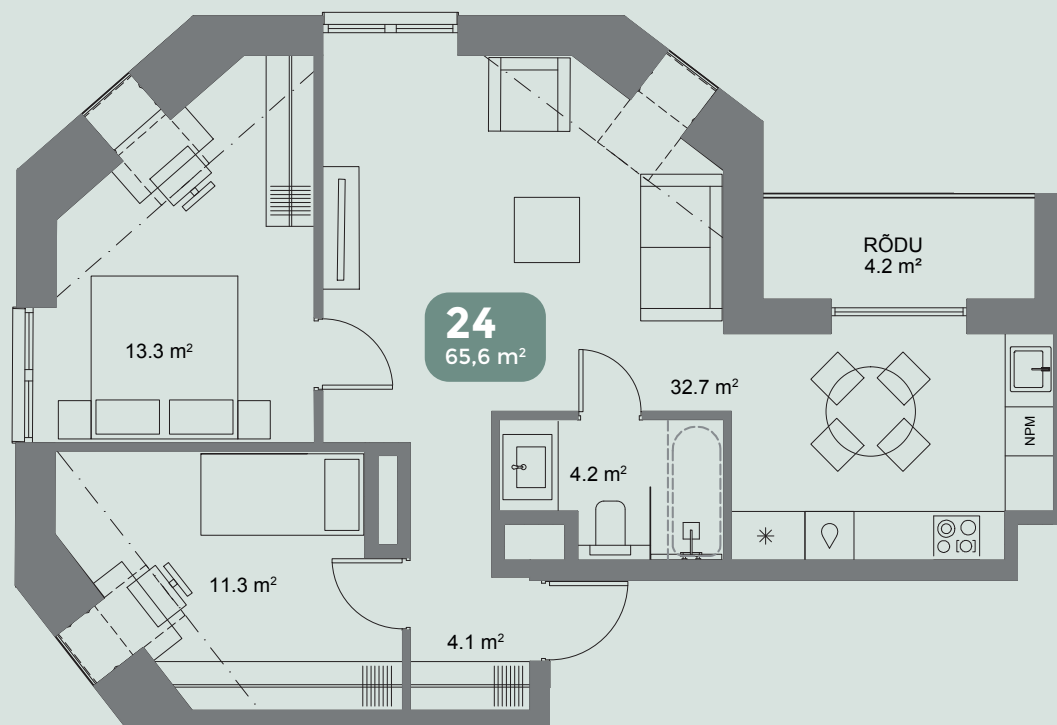

V/59

VABRIKU

EHE KALAMAJA

24

KORTER

VABRIKU 59 - 24

Korrus	3
Tube	3
Pindala	65,6 m ²

VOLTA tänav