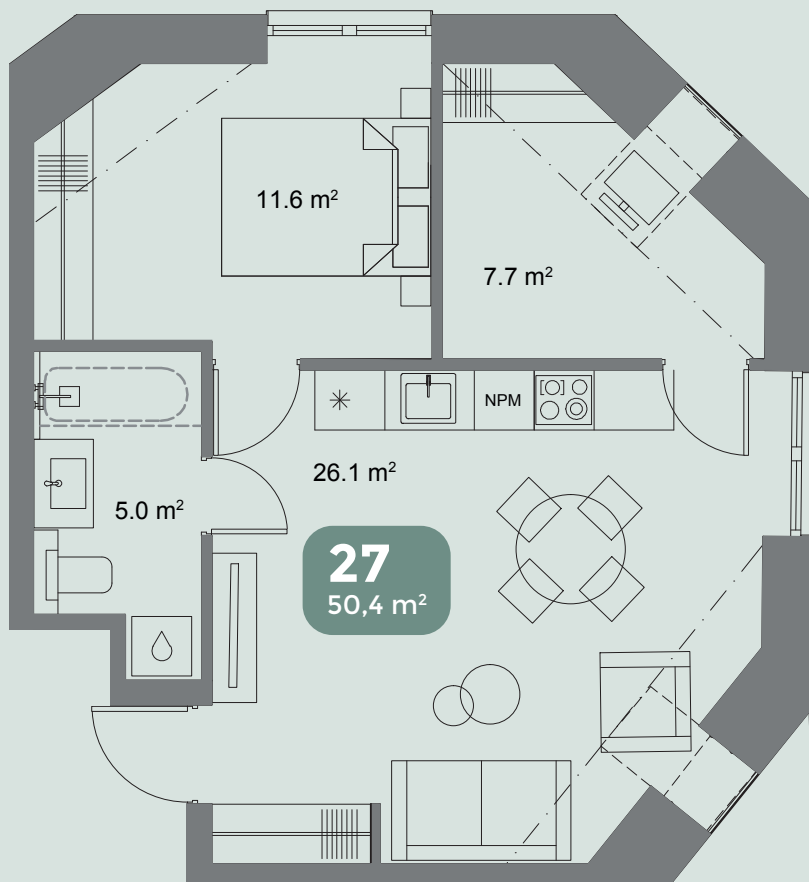

V/59

VABRIKU

EHE KALAMAJA

VABRIKU 59 - 27

Korrus	3
Tube	2
Pindala	50,4 m ²

27

KORTER

VOLTA tänav