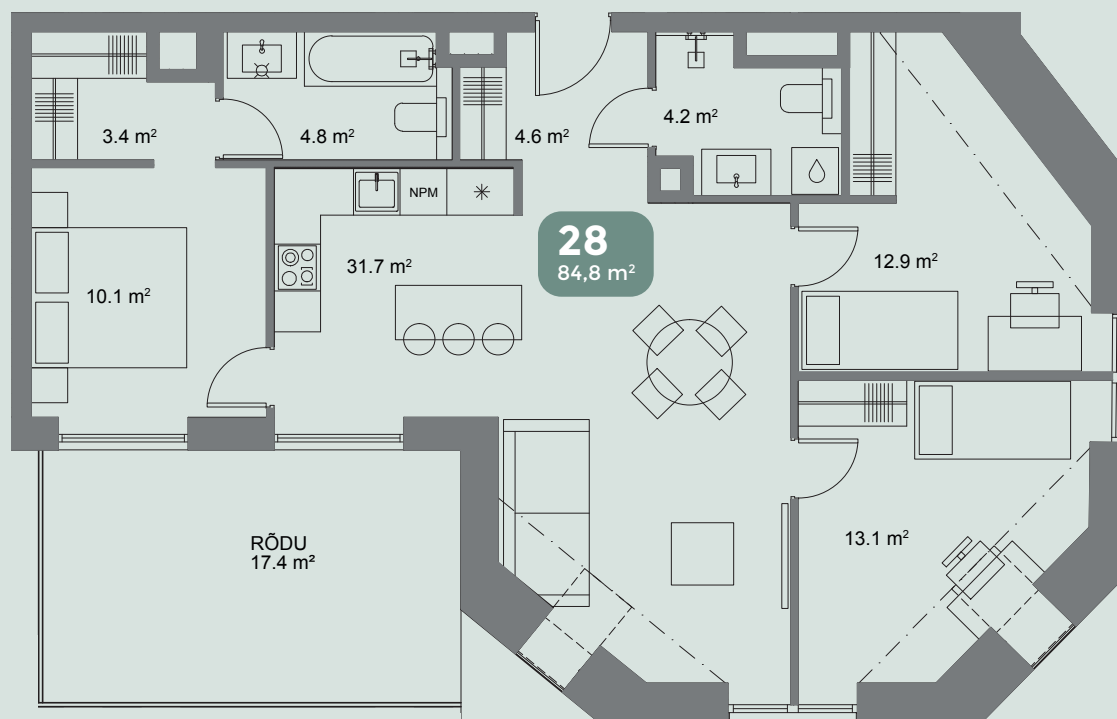

V/59

VABRIKU

EHE KALAMAJA

28

KORTER

VABRIKU 59 - 28

Korrus	3
Tube	4
Pindala	84,8 m ²

VOLTA tänav