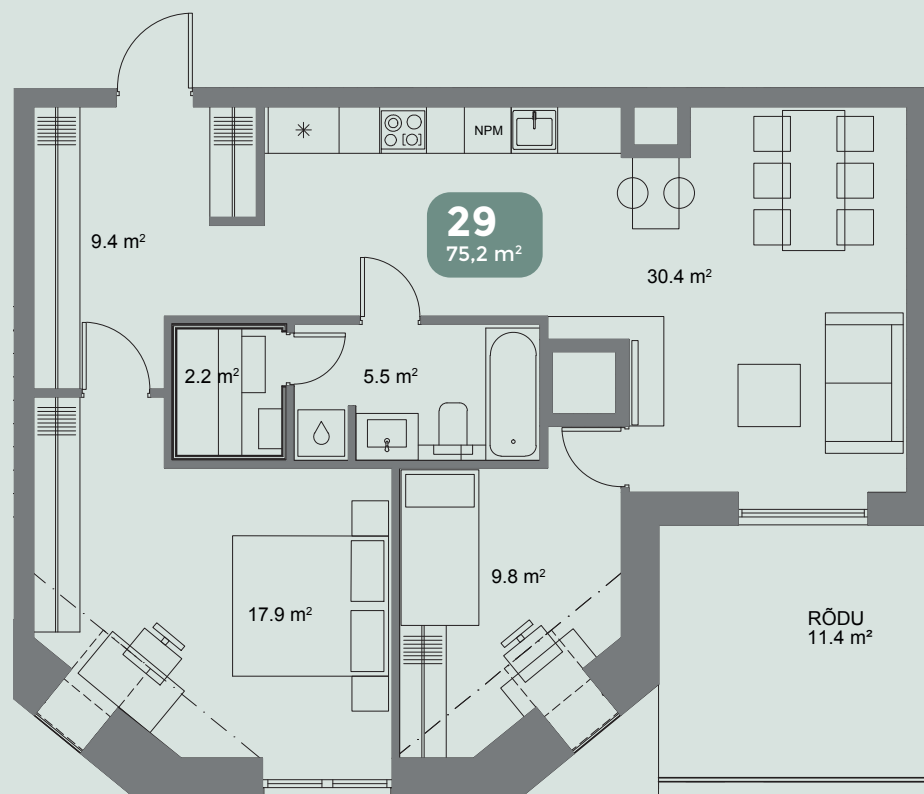

V/59

VABRIKU

EHE KALAMAJA

29

KORTER

VABRIKU 59 - 29

Korrus	3
Tube	3
Pindala	75,2 m ²

*Müügitmaterjalides olevad plaanid on illustratiivsed ja müüdavate pindade lõplikud suurused võivad muutuda.