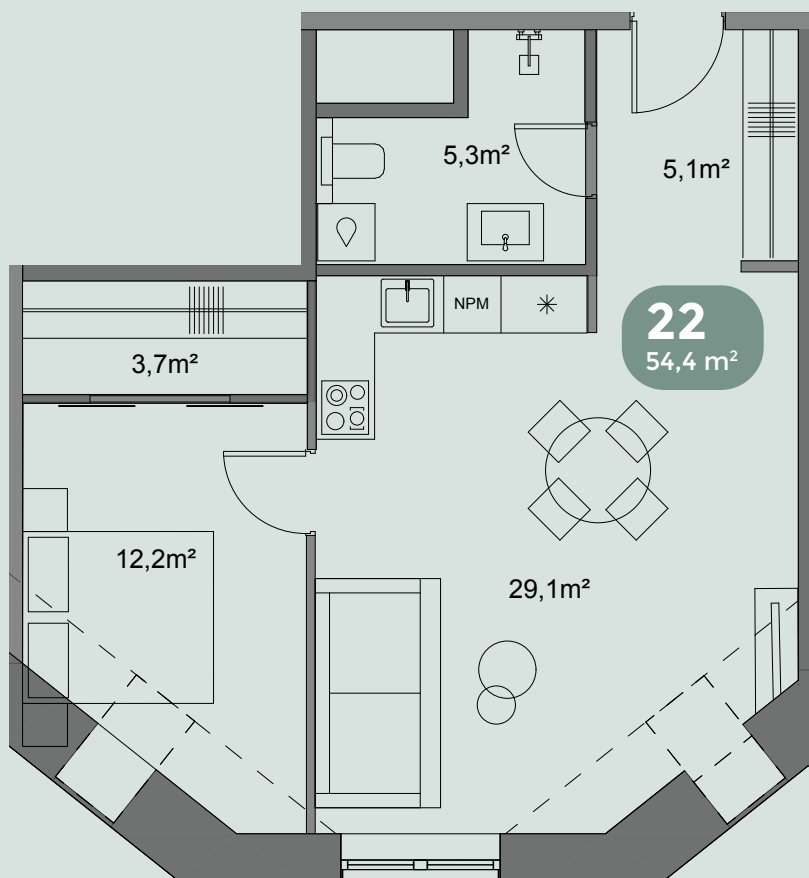

V/59

VABRIKU

EHE KALAMAJA

VABRIKU 59 - 22

Korrus 3
Tube 2
Pindala 54,4 m²

22

KORTER

VOLTA tänav

*Müügitmaterjalides olevad plaanid on illustratiivsed ja müüdavate pindade lõplikud suurused võivad muutuda.

MÜÜGIINFO:

Helen Tallermo | +372 58 131 588 | helen.tallermo@uusmaa.ee

Margit Sild | +372 515 0069 | margit.sild@uusmaa.ee