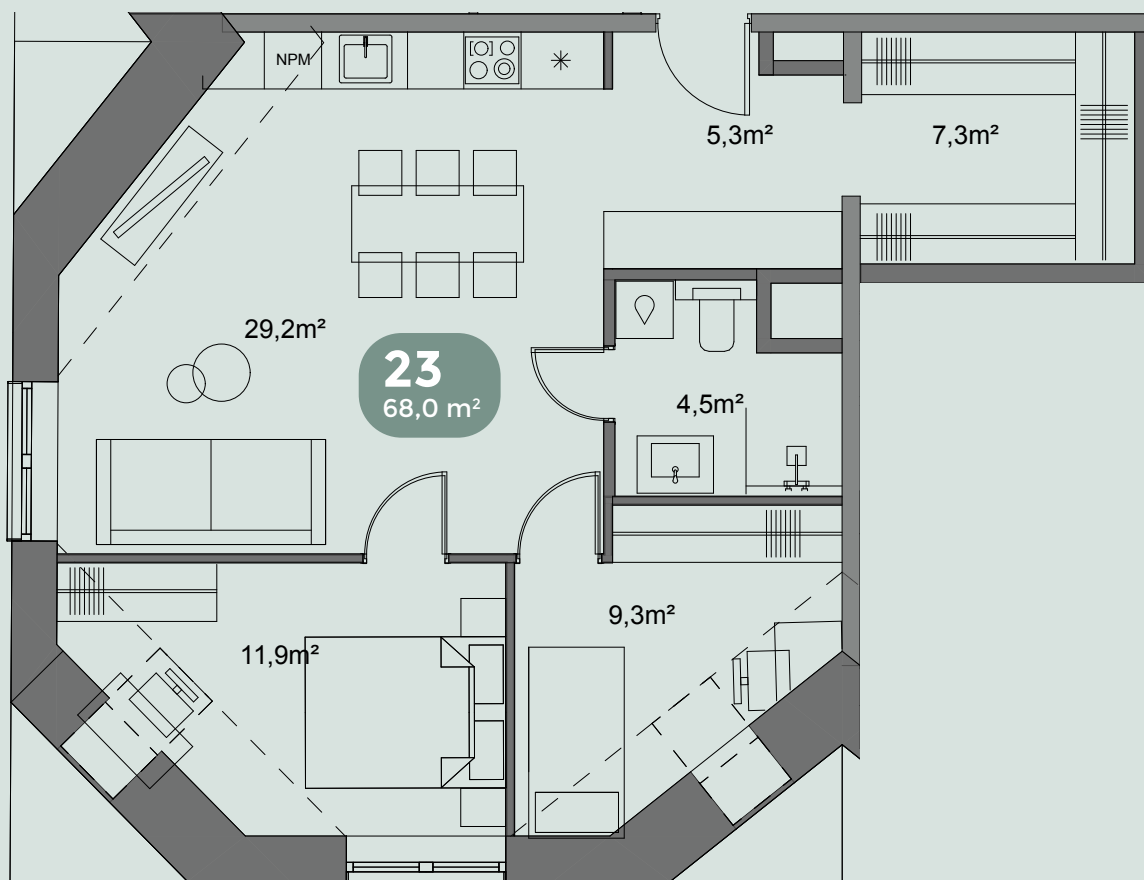

V/59

VABRIKU

EHE KALAMAJA

VABRIKU 59 - 23

Korrus	3
Tube	3
Pindala	68,0 m ²

23

KORTER

VOLTA tänav