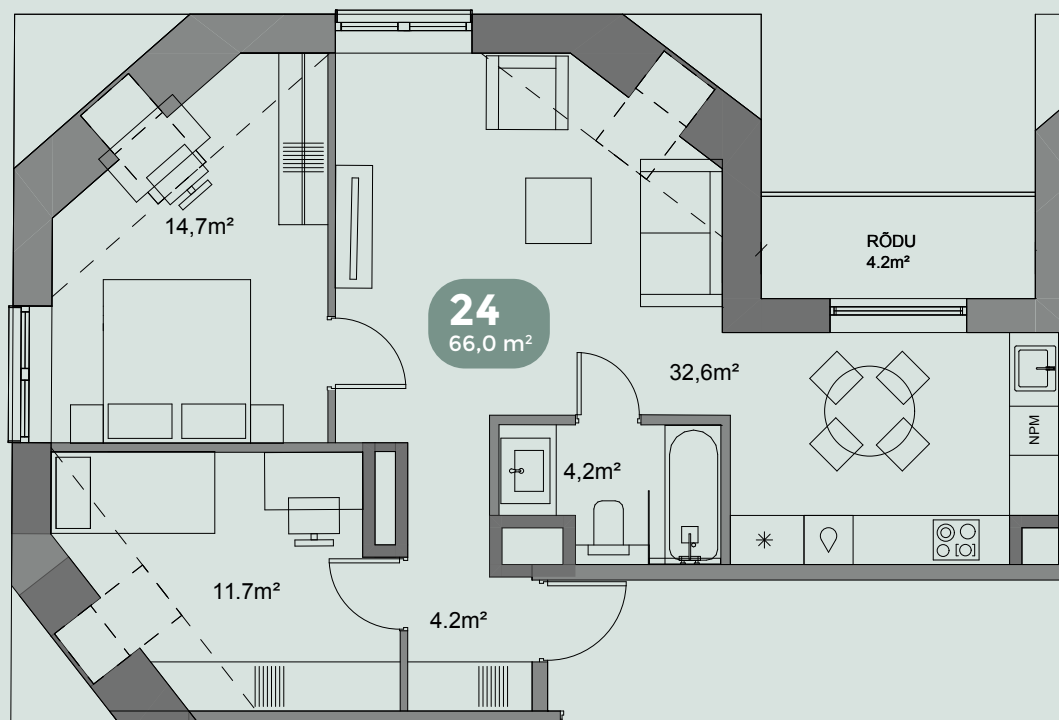

V/59

VABRIKU

EHE KALAMAJA

24

KORTER

VABRIKU 59 - 24

Korrus	3
Tube	3
Pindala	66,0 m ²

VOLTA tänav