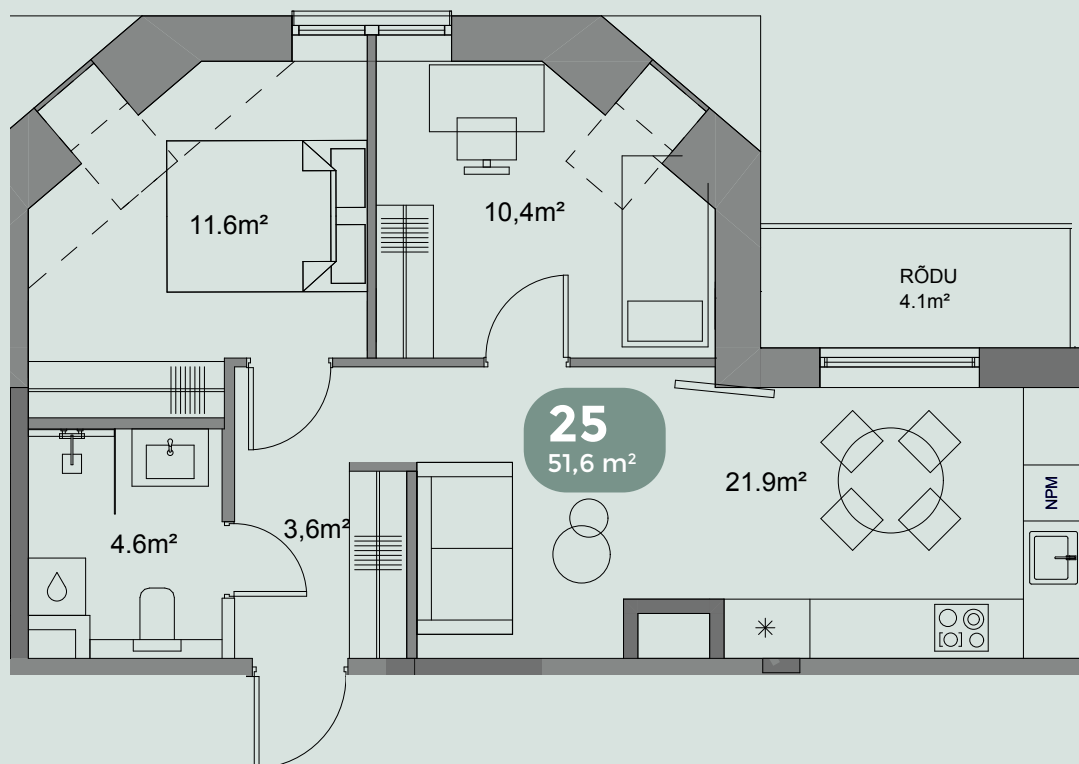

V/59

VABRIKU

EHE KALAMAJA

25

KORTER

VABRIKU 59 - 25

Korrus	3
Tube	3
Pindala	52,6 m ²

VOLTA tänav