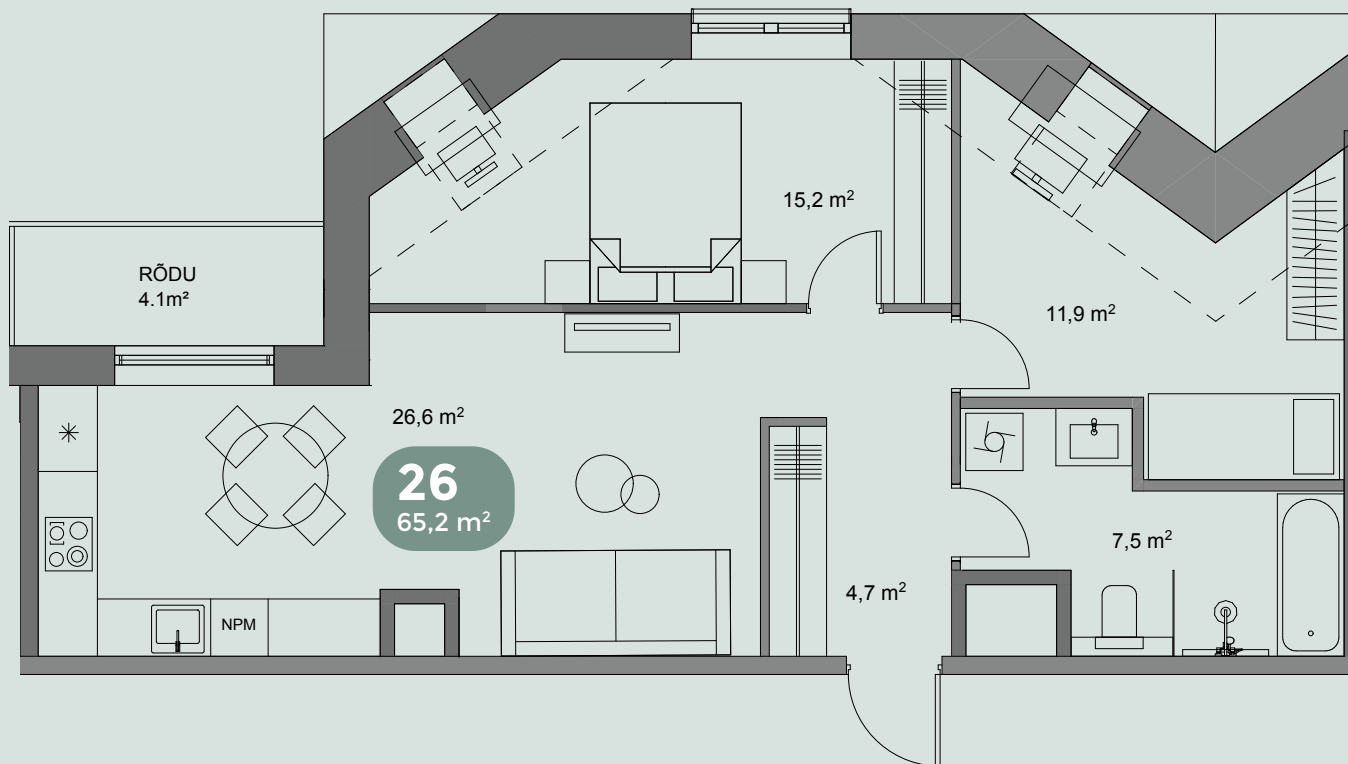

V/59

VABRIKU

EHE KALAMAJA

26

KORTER

VABRIKU 59 - 26

Korrus	3
Tube	3
Pindala	65,2 m ²

VOLTA tänav