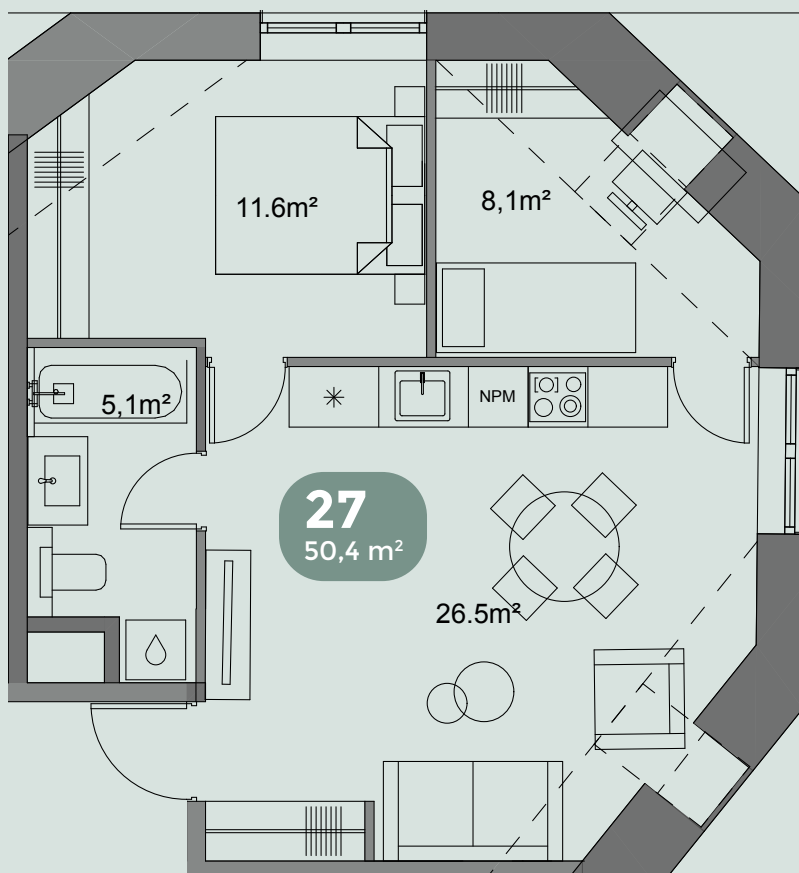

V/59

VABRIKU

EHE KALAMAJA

VABRIKU 59 - 27

Korrus	3
Tube	2
Pindala	50,4 m²

27

KORTER

VOLTA tänav

*Müügitmaterjalides olevad plaanid on illustratiivsed ja müüdavate pindade lõplikud suurused võivad muutuda.

MÜÜGIINFO:

Helen Tallermo | +372 58 131 588 | helen.tallermo@uusmaa.ee

Margit Sild | +372 515 0069 | margit.sild@uusmaa.ee